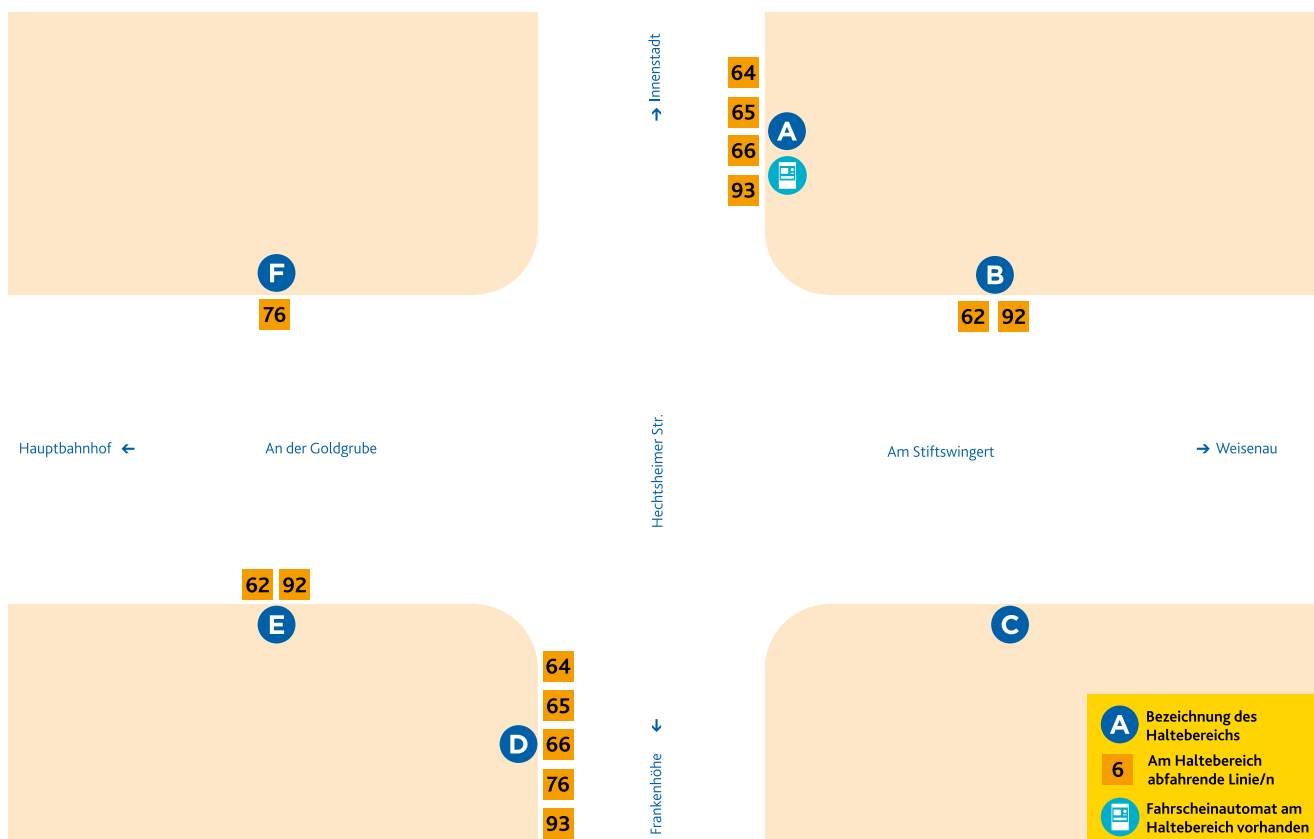

HALTESTELLEN- ANORDNUNG HECHTSHEIMER STRASSE

MAINZER
MOBILITÄT

- A** 64 Hartenberg/Ketteler-Kolleg
- 65 Hartenberg/Ketteler-Kolleg
- 66 Altstadt/Brückenplatz
- 93 Lerchenberg/Hindemithstraße

- B** 62 Gonsenheim/Wildpark
- 92 Gonsenheim/Wildpark

- C** Ersatzhaltestelle
- D** 64 Hechtsheim/Frankenhöhe (Laubenheim)
- 65 Weisenau/Paul-Gerhardt-Weg
- 66 Zornheim/Hahnheimer Straße bzw. Nieder-Olm/Schulzentrum
- 76 Laubenheim/Rüsselsheimer Allee
- 93 Hechtsheim/Frankenhöhe

- E** 62 Weisenau/Friedrich-Ebert-Straße
- 92 Weisenau/Friedrich-Ebert-Straße
- F** 76 Mombach/Am Lemmchen