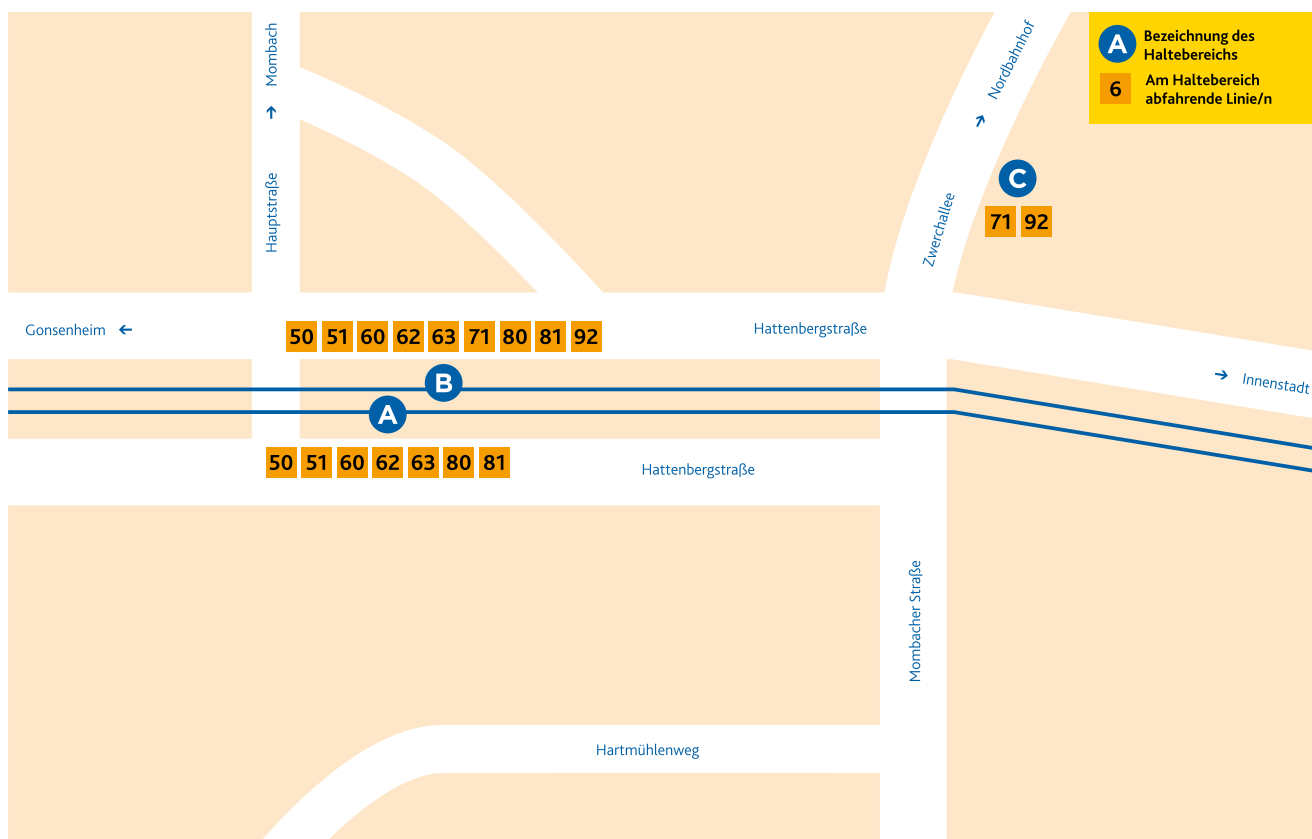

HALTESTELLEN- ANORDNUNG ZWERCHALLEE

MAINZER
MOBILITÄT

- A** 50 Hechtsheim/Bürgerhaus
51 Lerchenberg/Hindemithstraße
60 Ginsheim/Neckarstraße
62 Weisenau/Friedrich-Ebert-Straße
63 Weisenau/Chana-Kahn-Straße
80 Laubenheim/Riedweg
81 Laubenheim/Hans-Zöller-Straße

- B** 50 Finthen/Römerquelle
51 Finthen/Poststraße
60 Mombach/Am Polygon
62 Gonsenheim/Wildpark
63 Mombach/Am Polygon
71 Gonsenheim/TSV Schott Mainz
80 Budenheim (– Ingelheim/
Bahnhof)
81 Mombach/Am Lemmchen
92 Gonsenheim/Wildpark

- C** 71 Bretzenheim – Finthen/
Poststraße
92 Weisenau/Friedrich-Ebert-Straße