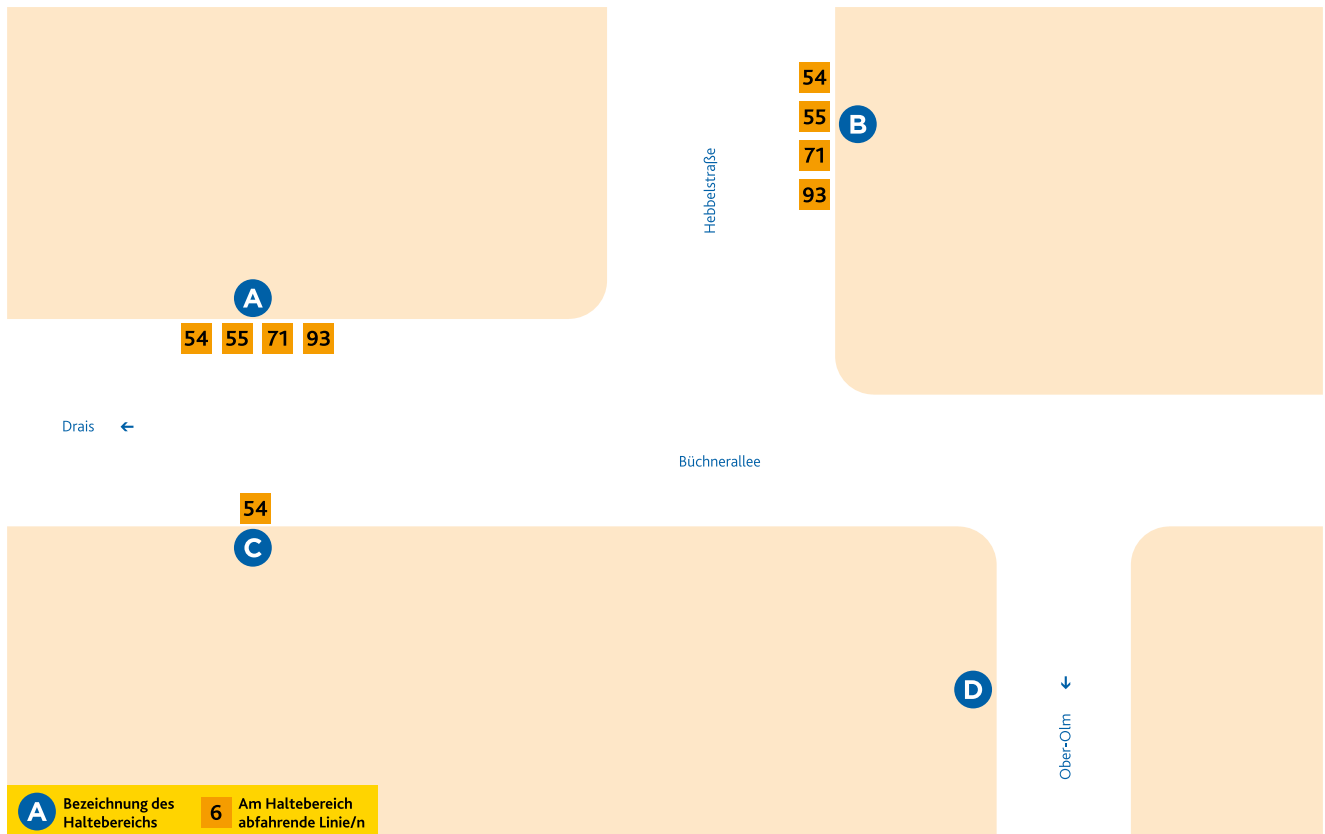

HALTESTELLEN- ANORDNUNG HEBBELSTRASSE

- A** 54 Gustavsburg/Haagweg
55 Kastel/Krautgärten
71 Lerchenberg – Finthen/Poststr.
93 Hechtsheim/Frankenhöhe

- B** 54 Lerchenberg/Hindemithstraße
(einzelne Fahrten)
55 Lerchenberg/Hindemithstraße
71 Gonsenheim/TSV Schott Mainz
93 Lerchenberg/Hindemithstraße

- C** 54 Klein-Winternheim/Bahnhof
D Ersatzhaltestelle