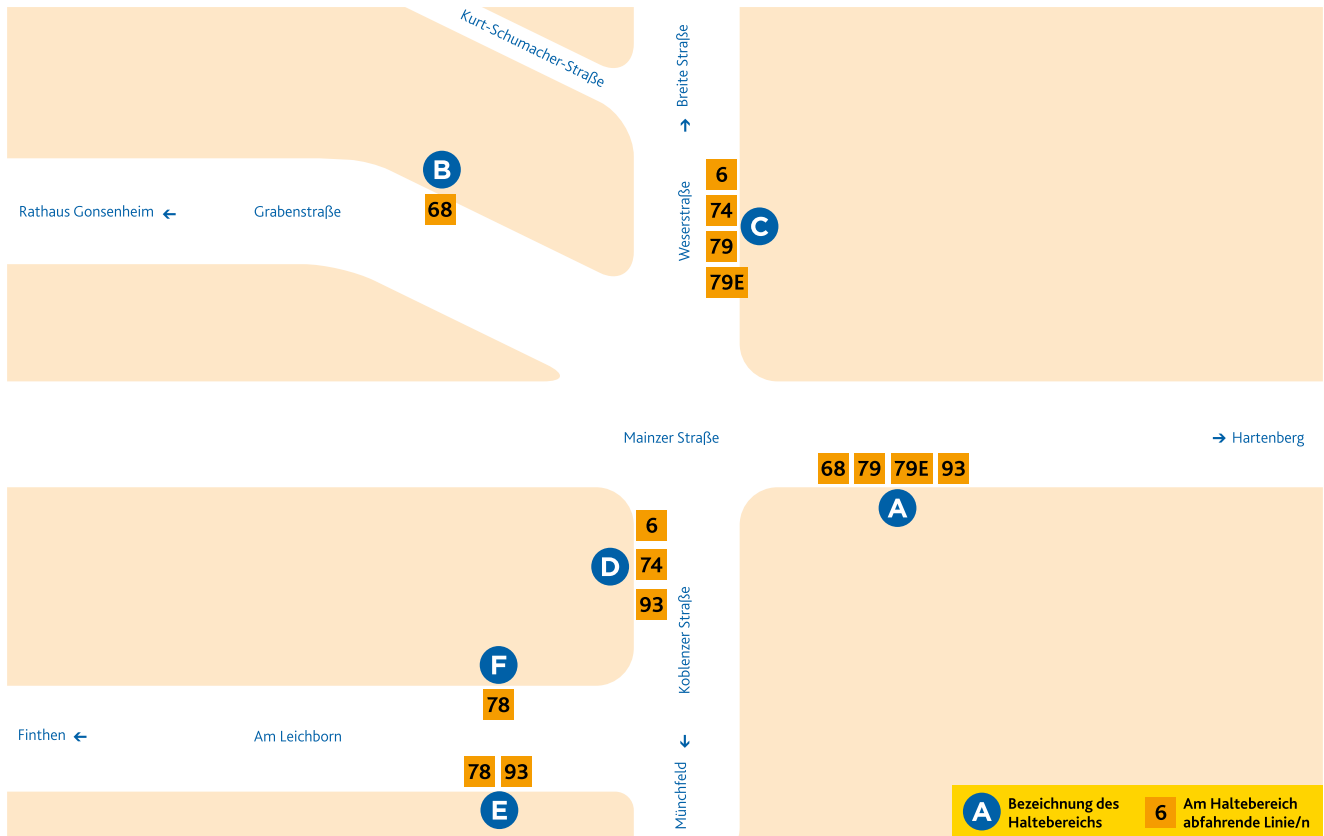

HALTESTELLEN-ANORDNUNG MAINZER STRASSE/ GONSBERG CAMPUS

A 68 Hochheim/Altenwohnheim
79 Altstadt/Brückenplatz
79E Altstadt/Brückenplatz
93 Hechtsheim/Frankenhöhe

C 6 Gonsenheim/Wildpark
74 Wiesbaden/Hauptbahnhof
79 Heidesheim – Ingelheim/Bahnhof
79E Gonsenheim/Am Sportfeld

E 78 Oberstadt/Landwehrweg
93 Hechtsheim/Frankenhöhe
F 78 Finthen/Römerquelle

B 68 Budenheim/Bahnhof

D 6 Wiesbaden/Nordfriedhof
74 Hechtsheim/Mühdreieck
93 Lerchenberg/Hindemithstraße