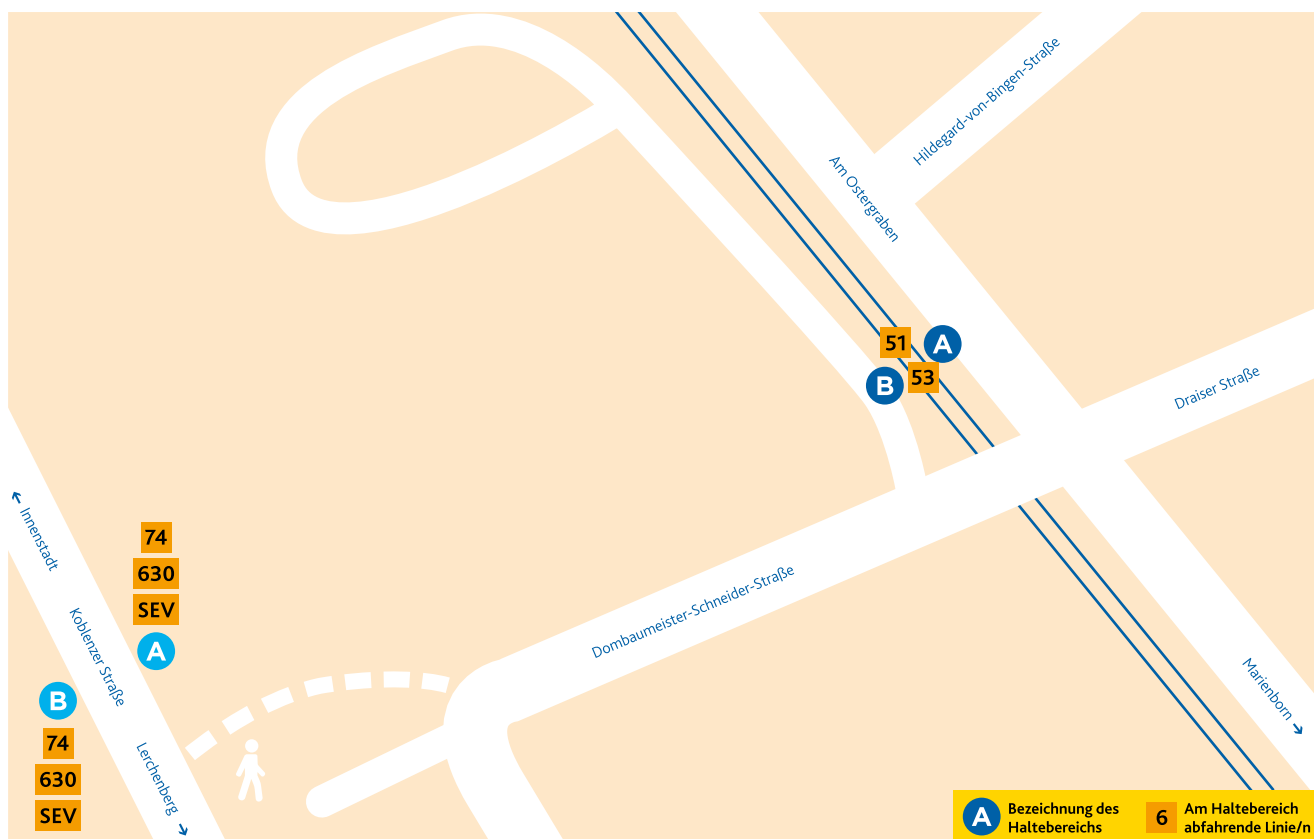

# HALTESTELLEN- ANORDNUNG HILDEGARD-VON-BINGEN- STRASSE & DRAISER WEG

**MAINZER**  
MOBILITÄT

## Draiser Weg:

- A** 74 Wiesbaden/Hauptbahnhof  
630 Hauptbahnhof  
SEV Schienenersatzverkehr der  
51 → Finthen  
53 → Hechtsheim
- B** 74 Hechtsheim/Mühdreieck  
630 Stackeden – Bad Kreuznach  
SEV Schienenersatzverkehr der  
51 → Lerchenberg  
53 → Lerchenberg

## Hildegard-von-Bingen-Straße:

- A** 51 Finthen/Poststraße  
53 Hechtsheim/Bürgerhaus  
Bei Schienenersatzverkehr Abfahrt der  
Ersatzbusse ab Haltestelle Draiser Weg,  
Haltebereich A.
- B** 51 Lerchenberg/Hindemithstraße  
53 Lerchenberg/Hindemithstraße  
Bei Schienenersatzverkehr Abfahrt der  
Ersatzbusse ab Haltestelle Draiser Weg,  
Haltebereich B.