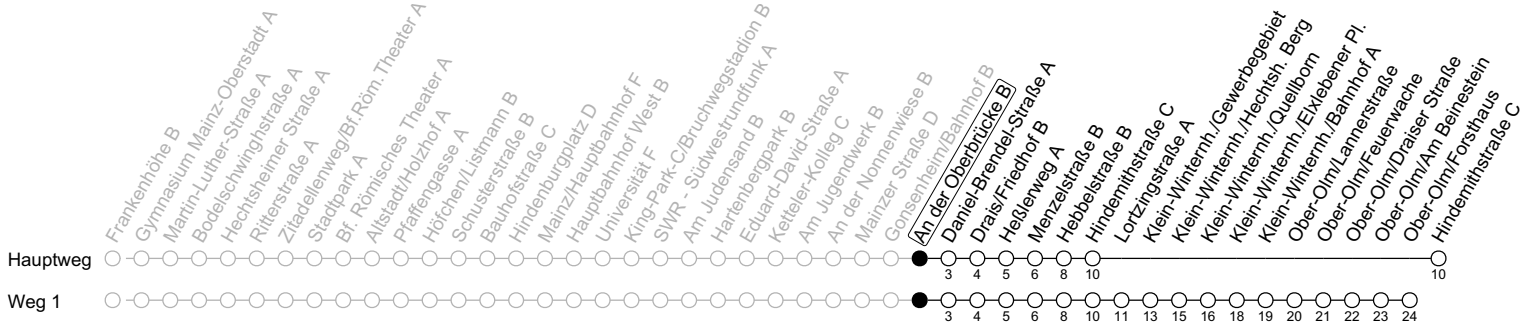

93

An der Oberbrücke B

→ Mainz-Lerchenberg/Hindemithstraße C

	Nächte Mo./Di. bis Do./Fr.	Nacht Freitag auf Samstag	Samstag	Sonn-/Feiertag
5			14	14
6			14	14
7				14
8				14
9				
10				
11				
12				
13				
14				
15				
16				
17				
18				
19				
20				
21				
22				
23	14 44			14 44
0	14	14 44	14 44	14
1	14	14	14	14
2		14 _{1KH}	14 _{1KH}	
3		14 _{1KH}	14 _{1KH}	
4		14	14	

1: fährt Weg 1

KH: Ab Forsthaus weiter über Mainz/Kisselberg bis Mainz/Hauptbahnhof

gültig ab: 01.03.2024

In Nächten vor Feiertagen gilt auf dieser Linie der Freitagsfahrplan

Weitere Informationen im Verkehrs-Center Mainz (Tel. 0 61 31 - 12 77 77) und www.mainzer-mobilitaet.de