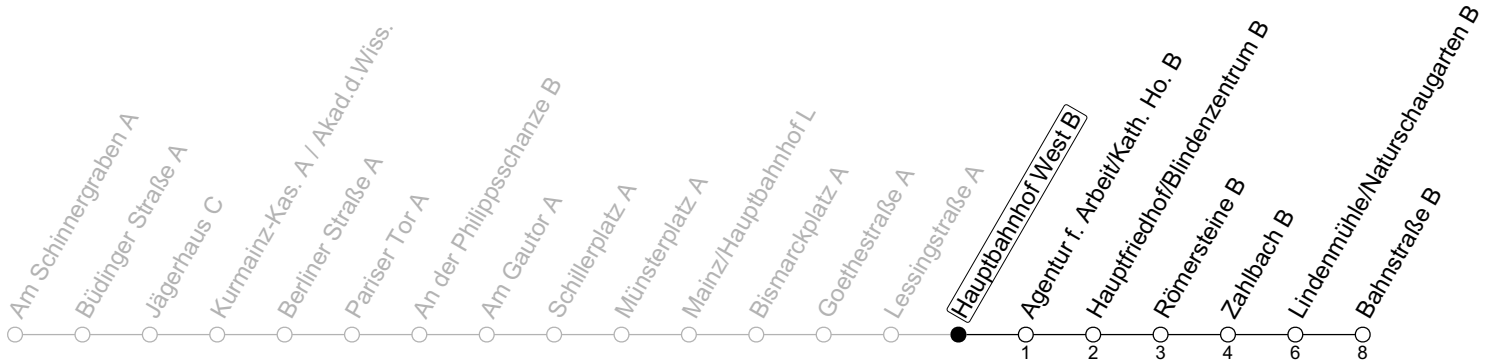

52

Hauptbahnhof West B

→ Mainz-Bretzenheim/Bahnstraße B

🕒	Montag-Freitag an Schultagen				Montag-Freitag (Ferien RLP)				Samstag			Sonn-/Feiertag	
4	23	48			23	48			31				
5	16	46			16	46			31				
6	16	34	53		16	34	53		13	43			
7	13	33	53		13	33	53		13	43			
8	13	33	53		13	33	53		13	43		23	50
9	13	33	53		13	33	53		11	31	51	23	53
10	13	33	53		13	33	53		11	31	51	13	43
11	13	33	53		13	33	53		11	31	51	13	43
12	13	33	53		13	33	53		11	31	51	13	43
13	13	33	53		13	33	53		11	31	51	13	43
14	13	33	53		13	33	53		11	31	51	13	43
15	13	33	53		13	33	53		11	31	51	13	43
16	13	33	53		13	33	53		11	31	51	13	43
17	13	33	53		13	33	53		11	31	51	13	43
18	13	33	53		13	33	53		11	31	51	13	43
19	13	33	53		13	33	53		13	43		13	43
20	13	43			13	43			13	43		13	43
21	13	43			13	43			13	43		13	43
22	13	43			13	43			13	43		13	43
23	13 _{Fn}	16 _{md}	43 _{Fn}	46 _{md}	13 _{Fn}	16 _{md}	43 _{Fn}	46 _{md}	13	43		16	46
0	16 _{Fn}	31 _{md}	46 _{Fn}		16 _{Fn}	31 _{md}	46 _{Fn}		16	46		31	
1	31 _{Fn}				31 _{Fn}				31				

Fn : Nur Nacht Freitag auf Samstag und Nacht vor Feiertag auf den Feiertag **md** : Nur Montag - Donnerstag, nicht in den Nächten vor Feiertagen

gültig ab: 10.12.2023

Ferien RLP: 27.12.23-06.01.24 / 12.-14.02. / 25.03.-02.04. / 10.05. / 21.-31.05. / 15.07.-23.08. / 04.10. / 14.10.-25.10.24