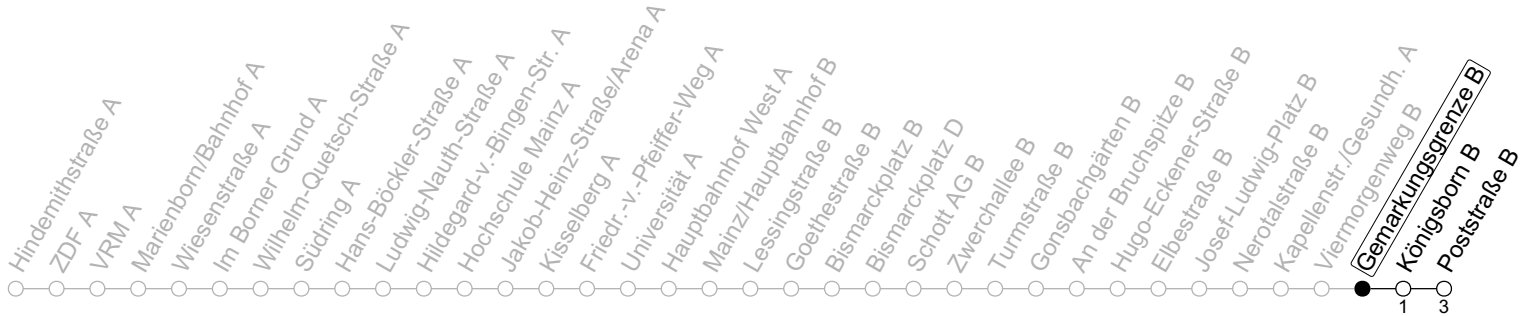

## Gemarkungsgrenze B

→ Mainz-Finthen/Poststraße B

☰	Montag-Freitag an Schultagen					Montag-Freitag (Ferien RLP)				Samstag			Sonn-/Feiertag	
4	09	38				09	38				50			
5	08	19	49			08	19	49			59			
6	14	19	50	56		05	19	40			22	42		
7	01	21	36	51	58	01	21	30	36		13	48	58	
8	09	23	36	51		06	26	43	49		28	58		43
9	06	21	36	51		06	26	46			28	58		13 43
10	06	21	36	51		06	26	46			26	46		13 28 58
11	06	21	36	51		06	26	46			06	26	46	28 58
12	06	21	36	51		06	26	46			06	26	46	28 58
13	06	21	36	51		06	26	46			06	26	46	28 58
14	06	21	36	51		06	26	46			06	26	46	28 58
15	06	21	36	51		06	26	46			06	26	46	28 58
16	06	21	36	51		06	26	46			06	26	46	28 58
17	06	21	36	51		06	26	46			06	26	46	28 58
18	06	21	36	51		06	26	46			06	26	46	28 58
19	06	26	46			06	26	46			06	30		28 58
20	06	28	58			06	28	58			00	28	58	28 58
21	28	58				28	58				28	58		28 58
22	28	58				28	58				28	58		28 58
23	28 <sub>Fn</sub>	34 <sub>md</sub>	58 <sub>Fn</sub>			28 <sub>Fn</sub>	34 <sub>md</sub>	58 <sub>Fn</sub>			28	58		34
0	04 <sub>md</sub>	34 <sub>Fn</sub>	49 <sub>md</sub>			04 <sub>md</sub>	34 <sub>Fn</sub>	49 <sub>md</sub>			34			04 49
1	04 <sub>Fn</sub>	49 <sub>Fn</sub>				04 <sub>Fn</sub>	49 <sub>Fn</sub>				04	49		

**Fn** : Nur Nacht Freitag auf Samstag und Nacht vor Feiertag auf den Feiertag    **md** : Nur Montag - Donnerstag, nicht in den Nächten vor Feiertagen

gültig ab: 10.12.2023

Ferien RLP: 27.12.23-06.01.24 / 12.-14.02. / 25.03.-02.04. / 10.05. / 21.-31.05. / 15.07.-23.08. / 04.10. / 14.10.-25.10.24