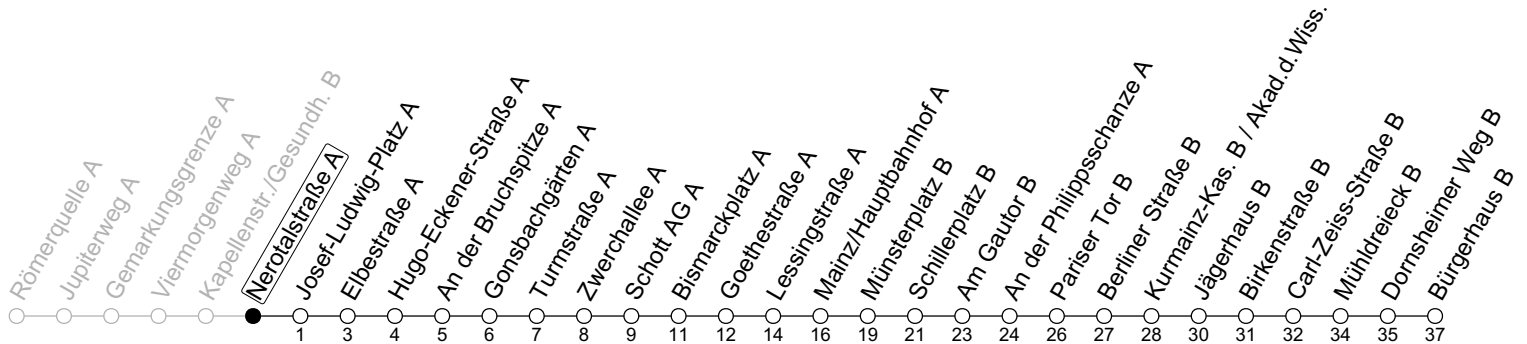

50

Nerotalstraße A

→ Mainz-Hechtsheim/Bürgerhaus B

	Montag-Freitag an Schultagen				Montag-Freitag (Ferien RLP)				Samstag			Sonn-/Feiertag		
3										39		39		
4	24	39 _z			24	39 _z				39		39		
5	09 _z	39			09 _z	39				39 _z		39		
6	09	27	42	57	09 _z	27	42	57		09 _z	32	47 _z	39	
7	10	15	25	30 _a	40	46	57	04	12	27	49	17 _z	47 _z	39
8	12	27	42	57				07	27	47 _z		17 _z	47 _z	40 _z
9	12	27	42	57				07 _z	27	47 _z		17 _z	47 _z	17 _z 47 _z
10	12	27	42	57				07 _z	27	47 _z		07	27 _z	47 _z 17 _z 47 _z
11	12	27	42	57				07 _z	27	47 _z		07	27 _z	47 _z 17 _z 47 _z
12	12	27	42	57				07 _z	27	47		07	27 _z	47 _z 17 _z 47 _z
13	12	27	42	57				07	27	47		07	27 _z	47 _z 17 _z 47 _z
14	12	27	42	57				07	27	47		07	27 _z	47 _z 17 _z 47 _z
15	12	27	42	57				07	27	47		07	27 _z	47 _z 17 _z 47 _z
16	12	27	42	57				07	27	47		07	27 _z	47 _z 17 _z 47 _z
17	12	27	42	57				07	27	47		07	27	47 _z 17 _z 47 _z
18	12	27	47					07	27	47		07 _z	27	50 _z 17 _z 47 _z
19	07	27	49 _z	58 _b				07	27	49 _z	58 _b	17 _z	47 _z	17 _z 47 _z
20	17 _z	47 _z						17 _z	47 _z			17 _z	47 _z	17 _z 47 _z
21	17 _z	47 _z						17 _z	47 _z			17 _z	47 _z	17 _z 47 _z
22	17 _z	39 _{mdz}	47 _{Fnz}					17 _z	39 _{mdz}	47 _{Fnz}		17 _z	47 _z	17 _z 39 _z
23	09 _{mdz}	17 _{Fnz}	39 _z					09 _{mdz}	17 _{Fnz}	39 _z		17 _z	39 _z	09 _z 39 _z
0	01 _{bmd}	09 _{Fnz}	39 _z					01 _{bmd}	09 _{Fnz}	39 _z		09 _z	39 _z	01 _b 39 _z
1	01 _{Fnb}	39 _z						01 _{Fnb}	39 _z			01 _b	39 _z	39
2	39 _z							39 _z				39 _z		39

a: nur bis Kurmainz-Kas. B / Akad.d.Wiss. **b**: nur bis Bismarckplatz A **Fn**: Nur Nacht Freitag auf Samstag und Nacht vor Feiertag auf den Feiertag **md**: Nur Montag - Donnerstag, nicht in den Nächten vor Feiertagen **z**: Am Mühlendreieck besteht Anschluss zur Linie 66

gültig ab: 10.12.2023

Ferien RLP: 27.12.23-06.01.24 / 12.-14.02. / 25.03.-02.04. / 10.05. / 21.-31.05. / 15.07.-23.08. / 04.10. / 14.10.-25.10.24

Weitere Informationen im Verkehrs-Center Mainz (Tel. 0 61 31 - 12 77 77) und www.mainzer-mobilitaet.de