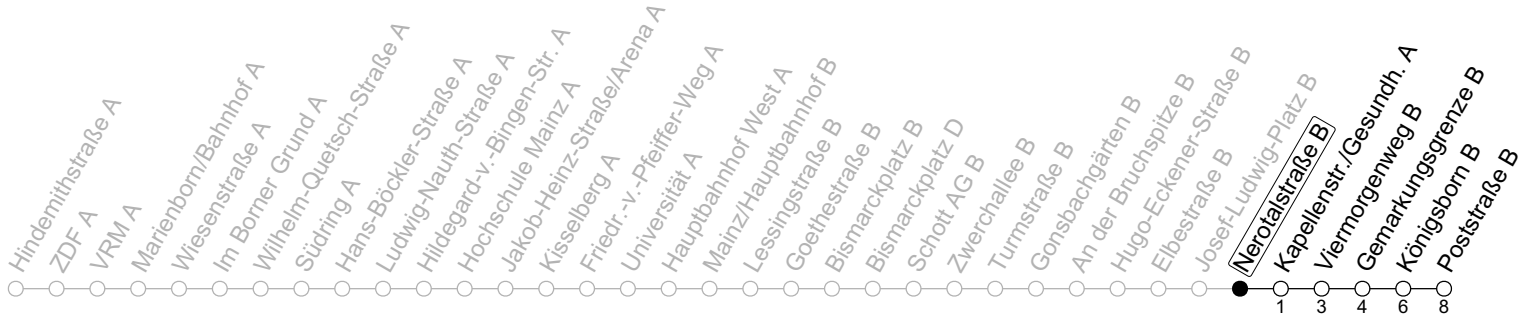

51

Nerotalstraße B

→ Mainz-Finthen/Poststraße B

🕒	Montag-Freitag an Schultagen					Montag-Freitag (Ferien RLP)				Samstag			Sonn-/Feiertag	
4	05	34				05	34				46			
5	04	15	45			04	15	45			55			
6	10	15	46	52	57	01	15	36	57		18	38		
7	16	31	46	53		16	25	31			09	44	54	
8	04	18	31	46		01	21	38	44		24	54		39
9	01	16	31	46		01	21	41			24	54		09 39
10	01	16	31	46		01	21	41			21	41		09 24 54
11	01	16	31	46		01	21	41			01	21	41	24 54
12	01	16	31	46		01	21	41			01	21	41	24 54
13	01	16	31	46		01	21	41			01	21	41	24 54
14	01	16	31	46		01	21	41			01	21	41	24 54
15	01	16	31	46		01	21	41			01	21	41	24 54
16	01	16	31	46		01	21	41			01	21	41	24 54
17	01	16	31	46		01	21	41			01	21	41	24 54
18	01	16	31	46		01	21	41			01	21	41	24 54
19	01	21	41			01	21	41			01	25	55	24 54
20	01	24	54			01	24	54			24	54		24 54
21	24	54				24	54				24	54		24 54
22	24	54				24	54				24	54		24 54
23	24 _{Fn}	30 _{md}	54 _{Fn}			24 _{Fn}	30 _{md}	54 _{Fn}			24	54		30
0	00 _{md}	30 _{Fn}	45 _{md}			00 _{md}	30 _{Fn}	45 _{md}			30			00 45
1	00 _{Fn}	45 _{Fn}				00 _{Fn}	45 _{Fn}				00	45		

Fn : Nur Nacht Freitag auf Samstag und Nacht vor Feiertag auf den Feiertag **md** : Nur Montag - Donnerstag, nicht in den Nächten vor Feiertagen

gültig ab: 10.12.2023

Ferien RLP: 27.12.23-06.01.24 / 12.-14.02. / 25.03.-02.04. / 10.05. / 21.-31.05. / 15.07.-23.08. / 04.10. / 14.10.-25.10.24