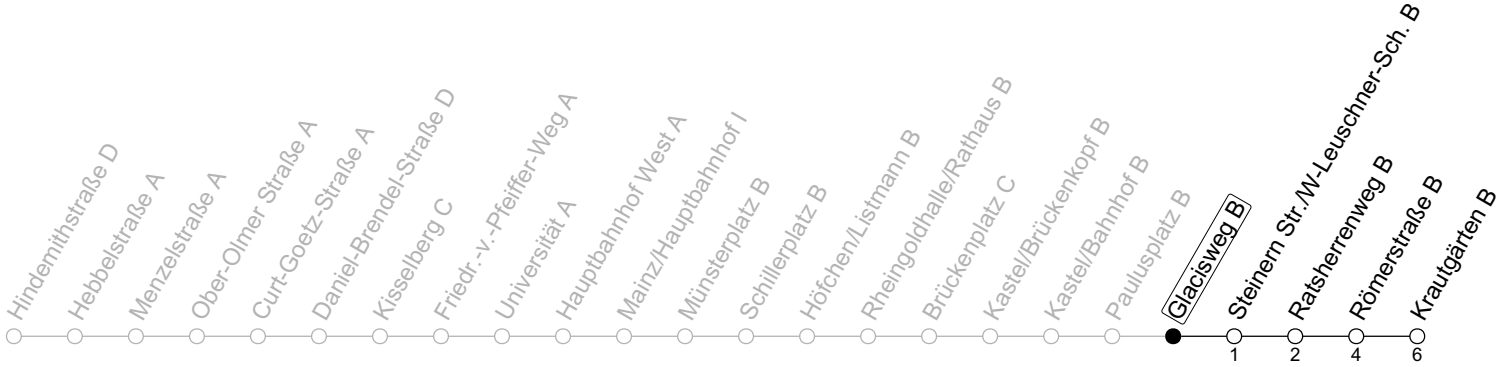

55

Glacisweg B

→ Mainz-Kastel/Krautgärten B

Montag-Freitag

7	18 48
8	18 48
9	
10	
11	
12	
13	
14	48
15	18 48
16	18 48
17	18 48
18	18

gültig ab: 10.12.2023

Ferien RLP: 27.12.23-06.01.24 / 12.-14.02. / 25.03.-02.04. / 10.05. / 21.-31.05. / 15.07.-23.08. / 04.10. / 14.10.-25.10.24