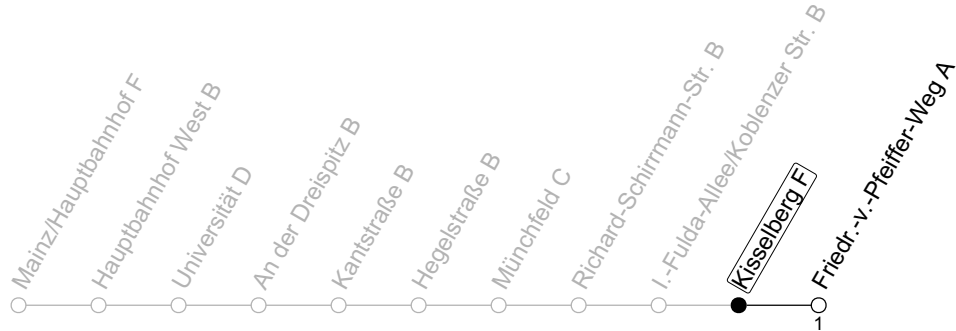

91

Kisselberg F

→ Mainz-Oberstadt/Friedr.-v.-Pfeiffer-Weg A

Nächte Mo./Di. bis Do./Fr.

Sonn-/Feiertag

2

10

16_{AS}

AS: An Sonn- und Feiertagen vor Samstagen, Sonntagen und Feiertagen findet diese Fahrt ab Hauptbahnhof sechs Minuten früher statt.

gültig ab: 01.03.2024

In Nächten vor Feiertagen gilt auf dieser Linie der Freitagsfahrplan