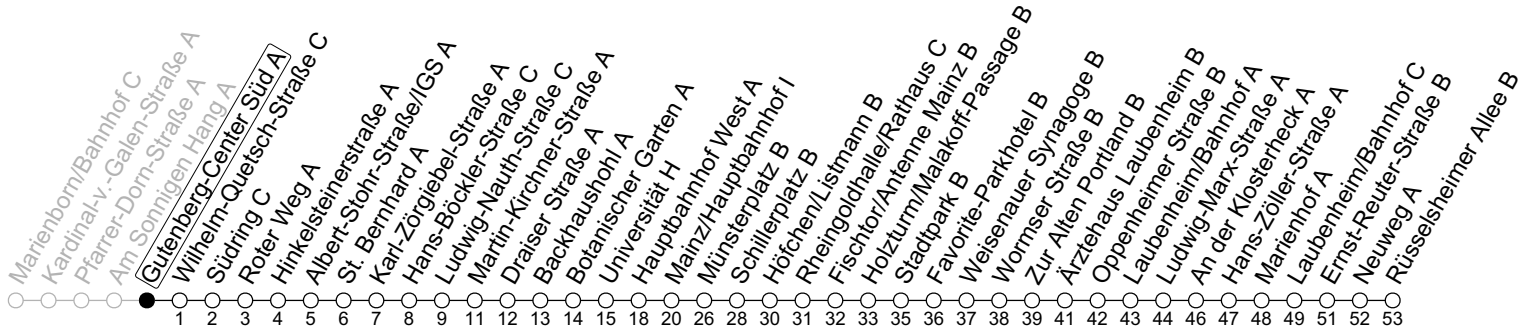

90

Gutenberg-Center Süd A

→ Mainz-Laubenheim/Rüsselsheimer Allee B

	Nächte Mo./Di. bis Do./Fr.	Nacht Freitag auf Samstag	Samstag	Sonn-/Feiertag
5			35	35
6				35
7				35
8				
9				
10				
11				
12				
13				
14				
15				
16				
17				
18				
19				
20				
21				
22	35			35
23	05 35	35	35	05 35
0	35	05 35	05 35	35
1		35	35	
2		35	35	
3		35 _a	35 _a	
4		35 _a	35 _a	

a : nur bis Mainz/Hauptbahnhof I

gültig ab: 10.12.2023

In Nächten vor Feiertagen gilt auf dieser Linie der Freitagsfahrplan

Weitere Informationen im Verkehrs-Center Mainz (Tel. 0 61 31 - 12 77 77) und www.mainzer-mobilitaet.de