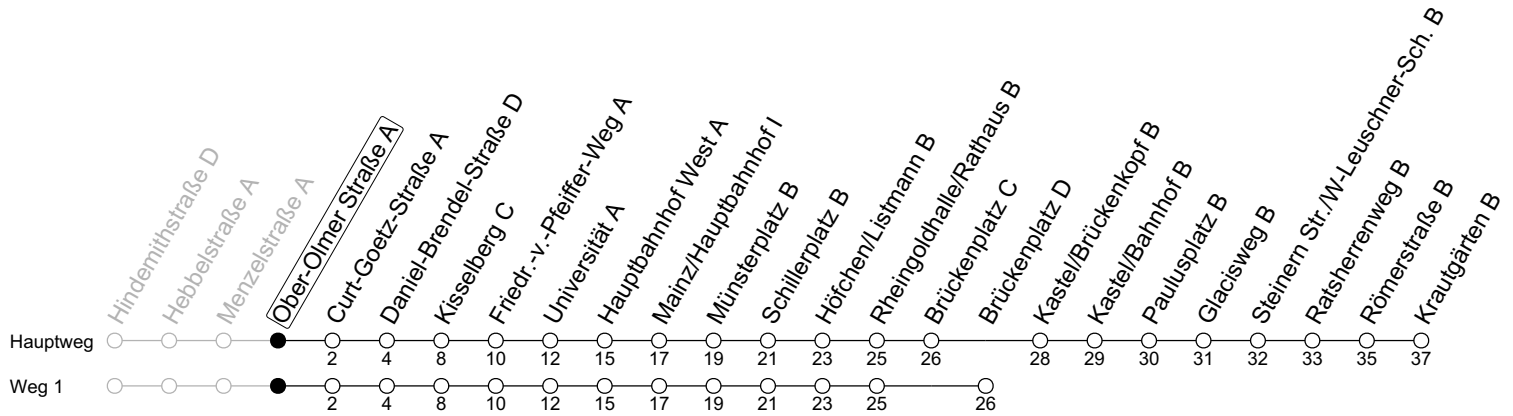

55

Ober-Olmer Straße A

→ Mainz-Kastel/Krautgärten B

Montag-Freitag

6	47
7	17 47
8	17 47 ₁
9	17 ₁
10	
11	
12	
13	
14	17 47
15	17 47
16	17 47
17	17 47
18	17 _a

1 : fährt Weg 1

a : nur bis Mainz/Hauptbahnhof I

gültig ab: 10.12.2023

Ferien RLP: 27.12.23-06.01.24 / 12.-14.02. / 25.03.-02.04. / 10.05. / 21.-31.05. / 15.07.-23.08. / 04.10. / 14.10.-25.10.24

Weitere Informationen im Verkehrs-Center Mainz (Tel. 0 61 31 - 12 77 77) und www.mainzer-mobilitaet.de