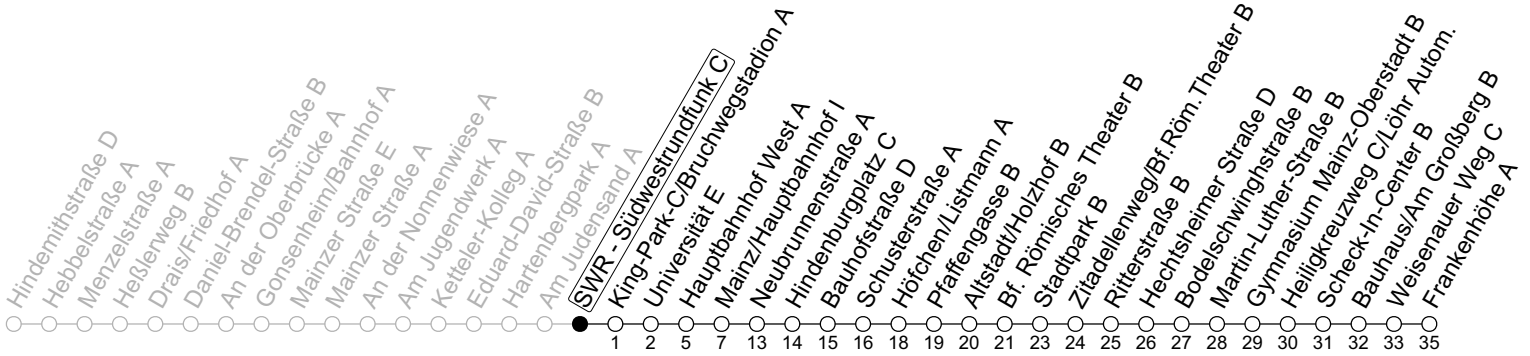

## SWR - Südwestrundfunk C

→ Mainz-Hechtsheim/Frankenhöhe A

🕒	Nächte Mo./Di. bis Do./Fr.	Nacht Freitag auf Samstag	Samstag	Sonn-/Feiertag
5			48	48
6				48
7				48
8				
9				
10				
11				
12				
13				
14				
15				
16				
17				
18				
19				
20				
21				
22	48			48
23	18 48	48	48	18 48
0	48	18 48	18 48	48
1		48	48	
2		48	48	
3				
4		48 <sub>a</sub>	48 <sub>a</sub>	