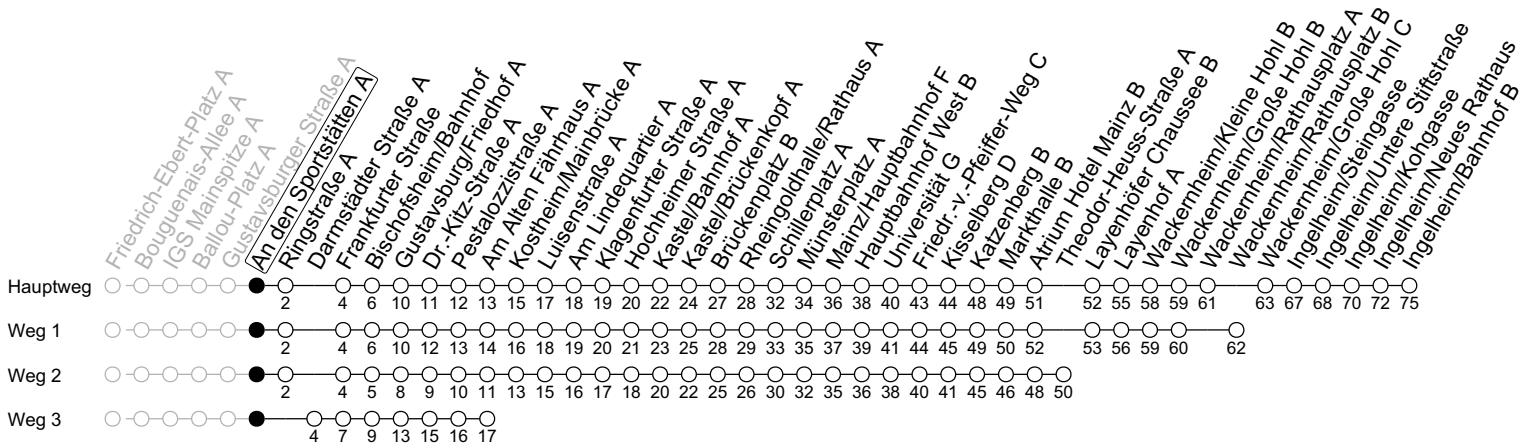

56

An den Sportstätten A

→ Ingelheim/Bahnhof B

🕒	Montag-Freitag an Schultagen		Montag-Freitag (Ferien)		Samstag		Sonn-/Feiertag		
4	24 ₂	54 ₁	24 ₂	54 ₁					
5	24 ₂	43	24 ₂	43					
6	10	40 ₁	10	40 ₁	07	37 ₁			
7	10	40 ₁	10	40 ₁	07	37 ₁			
8	10	40 ₁	10	40 ₁	07	40 ₁	07	37 ₂	
9	10	40 ₁	10	40 ₁	10	40 ₁	07	37 ₂	
10	10	40 ₁	10	40 ₁	10	40 ₁	07	37 ₂	
11	10	40	10	40 ₁	10	40 ₁	07	37 ₂	
12	10	40 ₁	47 _{3NI}	10	40 ₁	10	40 ₁	07	37 ₂
13	10	34 _{3NI}	40 ₁	10	40 ₁	10	40 ₁	07	37 ₂
14	10	40		10	40 ₁	10	40 ₁	07	37 ₂
15	10	40 ₁	57 _{3mdx7}	10	40 ₁	10	40 ₁	07	37 ₂
16	10	40 ₁		10	40 ₁	10	40 ₁	07	37 ₂
17	10	40 ₁		10	40 ₁	10	40 ₁	07	37 ₂
18	10	40 ₁		10	40 ₁	07	37 ₂	07	37 ₂
19	10	40 ₁		10	40 ₁	07	37 ₂	07	37 ₂
20	07	37 ₂		07	37 ₂	07	37 ₂	07	37 ₂
21	07	37 ₂		07	37 ₂	07	37 ₂	07	37 ₂
22	07	37 _{2Fn}		07	37 _{2Fn}	07	37 ₂	07	
23	07 _{Fn}			07 _{Fn}		07			

1 : fährt Weg 1

2 : fährt Weg 2

3 : fährt Weg 3

Fn : Nur Nacht Freitag auf Samstag und Nacht vor Feiertag auf den Feiertag

md : Nur Montag - Donnerstag, nicht in den Nächten vor Feiertagen

NI : Nur an Schultagen der IGS Main Spitze, nicht bei vorverlegtem Schulschluss; ab IGS Main Spitze und über Treburer Straße

x7 : Nur montags, mittwochs und donnerstags an Schultagen der IGS Main Spitze, nicht bei vorverlegtem Schulschluss; ab IGS Main Spitze und über Treburer Straße

gültig ab: 10.12.2023

Ferien RLP: 27.12.23-06.01.24 / 12.-14.02. / 25.03.-02.04. / 10.05. / 21.-31.05. / 15.07.-23.08. / 04.10. / 14.10.-25.10.24