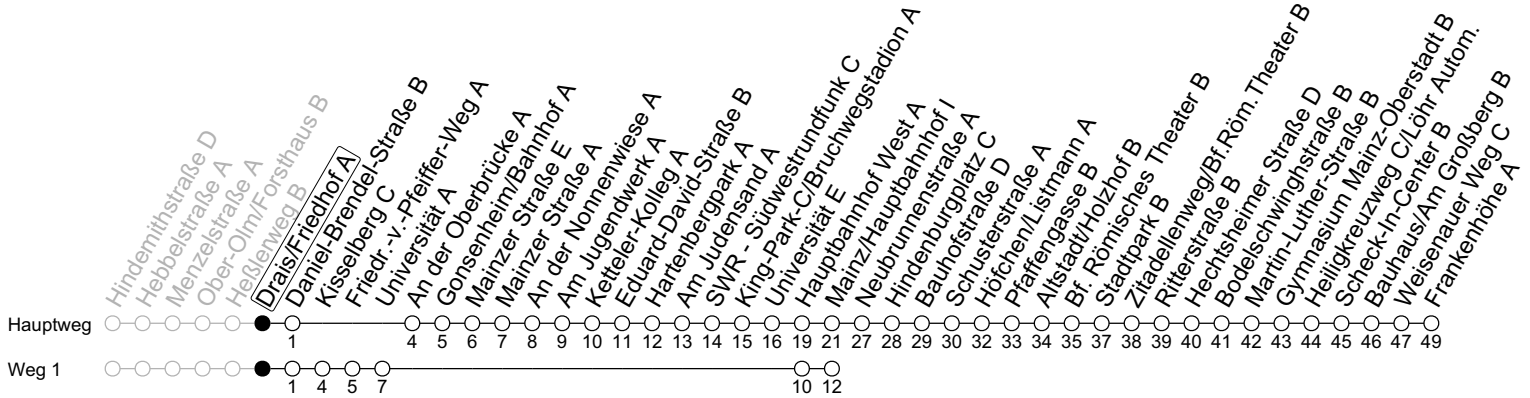

# 93

## Drais/Friedhof A

→ Mainz-Hechtsheim/Frankenhöhe A

	Nächte Mo./Di. bis Do./Fr.	Nacht Freitag auf Samstag	Samstag	Sonn-/Feiertag
5			34	34
6				34
7				34
8				
9				
10				
11				
12				
13				
14				
15				
16				
17				
18				
19				
20				
21				
22	34			34
23	04 34	34	34	04 34
0	34	04 34	04 34	34
1		34	34	
2		34 43 <sub>1</sub>	34 43 <sub>1</sub>	
3		43 <sub>1</sub>	43 <sub>1</sub>	
4		34 <sub>a</sub>	34 <sub>a</sub>	

1 : fährt Weg 1      a : nur bis Mainz/Hauptbahnhof I

gültig ab: 10.12.2023

In Nächten vor Feiertagen gilt auf dieser Linie der Freitagsfahrplan

Weitere Informationen im Verkehrs-Center Mainz (Tel. 0 61 31 - 12 77 77) und [www.mainzer-mobilitaet.de](http://www.mainzer-mobilitaet.de)