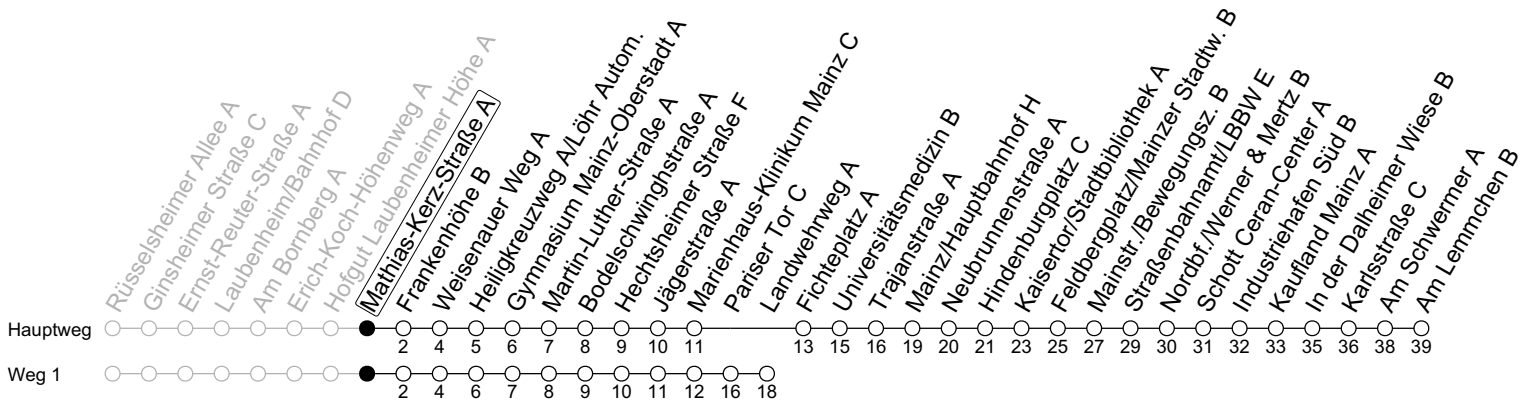

# 76

## Mathias-Kerz-Straße A

→ Mainz-Mombach/Am Lemmchen B

	Montag-Freitag					Samstag	
5	35 <sub>b</sub>						
6	15	45					
7	14	25 <sub>1sd</sub>	29 <sub>sa</sub>	44	59 <sub>sa</sub>		
8	15	45					
9	15	45				15	45
10	15	45				15	45
11	15	45				15	45
12	15	45				15	45
13	15	45				15	45
14	00 <sub>sa</sub>	15	45		15	45	
15	15	45				15	45
16	15	45				15	45
17	15	45				15	45
18	15	45				15	
19	15	45					
20	15						

1 : fährt Weg 1    a : nur bis Mainstr./Bewegungsz. B    b : nur bis Mainz/Hauptbahnhof H    S : Nur an Schultagen in Rheinland-Pfalz    d : Ab Landwehrweg weiter als Linie 78 über Am Gautort Richtung Münsterplatz