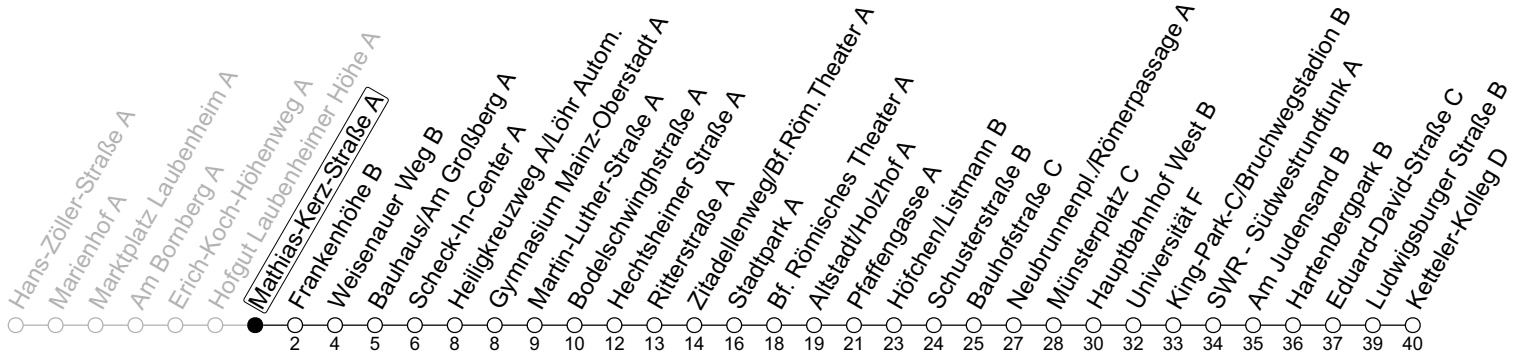

# 64

## Mathias-Kerz-Straße A

→ Mainz-Hartenberg/Ketteler-Kolleg D

	Montag-Freitag	Samstag	Sonn-/Feiertag
5	12 44		
6	14	13	
7		13 43	
8		13 44	13
9			13 43
10			13 43
11			13 43
12			13 43
13			13 43
14			13 43
15			13 43
16			13 43
17			13 43
18		43	13 43
19		13 43	13 43
20	43	13 43	13 43
21	13 43	13 43	13 43
22	13 43 <sub>Fn</sub> 59 <sub>FLamd</sub>	13 43	13 59 <sub>FLa</sub>
23	13 <sub>Fn</sub> 59 <sub>FLFna</sub>	13 59 <sub>FLa</sub>	

a : nur bis Frankenhöhe B

**Fn** : Nur Nacht Freitag auf Samstag und Nacht vor Feiertag auf den Feiertag

**md** : Nur Montag - Donnerstag, nicht in den Nächten vor Feiertagen

**FL** : Ab Frankenhöhe weiter als Linie 93 über Hauptbahnhof in Richtung Lerchenberg

gültig ab: 10.12.2023

Ferien RLP: 27.12.-23.01.24 / 12.-14.02. / 25.03.-02.04. / 10.05. / 21.-31.05. / 15.07.-23.08. / 04.10. / 14.10.-25.10.24

Weitere Informationen im Verkehrs-Center Mainz (Tel. 0 61 31 - 12 77 77) und [www.mainzer-mobilitaet.de](http://www.mainzer-mobilitaet.de)