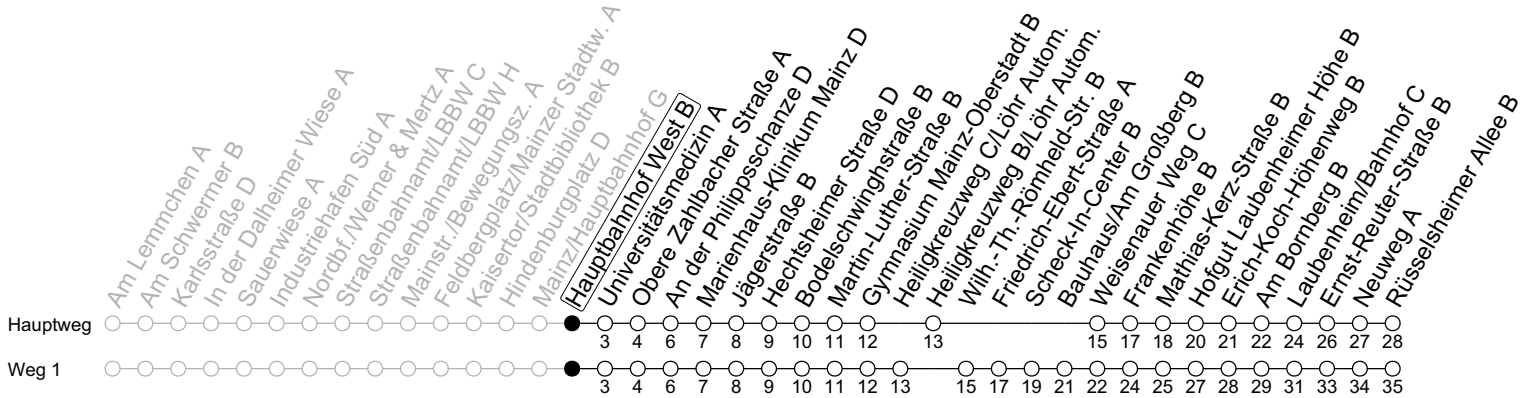

76

Hauptbahnhof West B

→ Mainz-Laubenheim/Rüsselsheimer Allee B

	Montag-Freitag							Samstag			Sonn-/Feiertag		
5	31 _a							31 _a			31 _a		
6	29	44 _a	59					41 _a			31 _a		
7	14 _{sa}	21 _{safe}	29	36 _{sb}	44 _{sa}	54 _{sb}	59				31 _a		
8	14 _{sa}	29	44 _{1sc}	59					59				
9	29	59						29	59				
10	29	59						29	59				
11	29	59 _F	59 _{1s}					29	59				
12	29	59 _F	59 _{1s}					29	59				
13	14 _s	29	44 _{sa}	59					29	59			
14	29	44 _{sa}	59					14 _a	29	59			
15	14 _{sa}	29	44 _{sa}	59					29	59			
16	14 _{Fa}	29	59					29	59				
17	29	59						29	59				
18	29	59						29					
19	29	59											

1 : fährt Weg 1
 a : nur bis Frankenhöhe B
 b : nur bis Heiligkreuzweg B/Löhr Autom.
 c : nur bis Heiligkreuzweg C/Löhr Autom.

F : Nur an schulfreien Tagen in Rheinland-Pfalz
 S : Nur an Schultagen in Rheinland-Pfalz
 fe : Ab Frankenhöhe weiter als Linie E nach Weisenau/Friedrich-Ebert-Straße