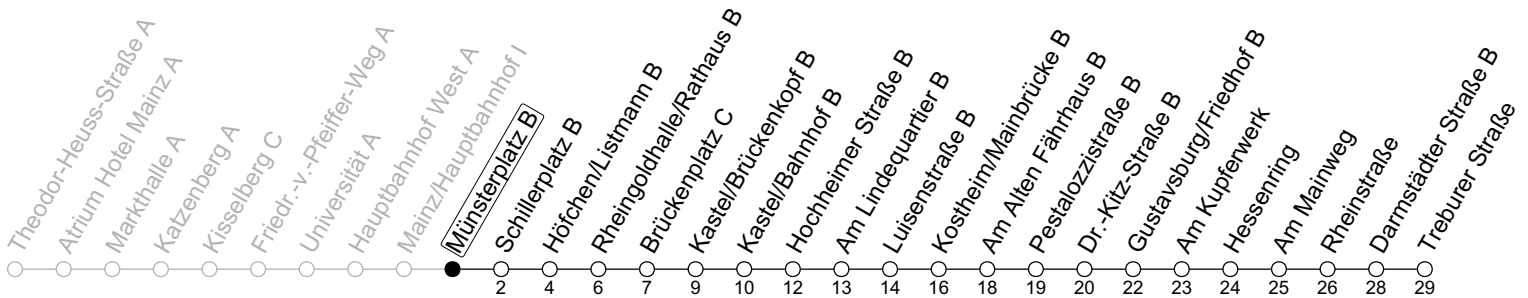

## Münsterplatz B

→ Bischofsheim/Treburer Straße

|    | Montag-Freitag      | Samstag |
|----|---------------------|---------|
| 6  | 28 58 <sup>IG</sup> |         |
| 7  | 28 58 <sup>IG</sup> |         |
| 8  | 28 58               |         |
| 9  | 28 58               | 28 58   |
| 10 | 28 58               | 28 58   |
| 11 | 28 58               | 28 58   |
| 12 | 28 58               | 28 58   |
| 13 | 28 58               | 28 58   |
| 14 | 28 58               | 28 58   |
| 15 | 28 58               | 28 58   |
| 16 | 28 58               | 28 58   |
| 17 | 28 58               | 28 58   |
| 18 | 28 58               | 28      |
| 19 | 28 58               |         |

IG : An Schultagen der IGS Mainspitze bis IGS Mainspitze

gültig ab: 10.12.2023

Ferien RLP: 27.12.23-06.01.24 / 12.-14.02. / 25.03.-02.04. / 10.05. / 21.-31.05. / 15.07.-23.08. / 04.10. / 14.10.-25.10.24