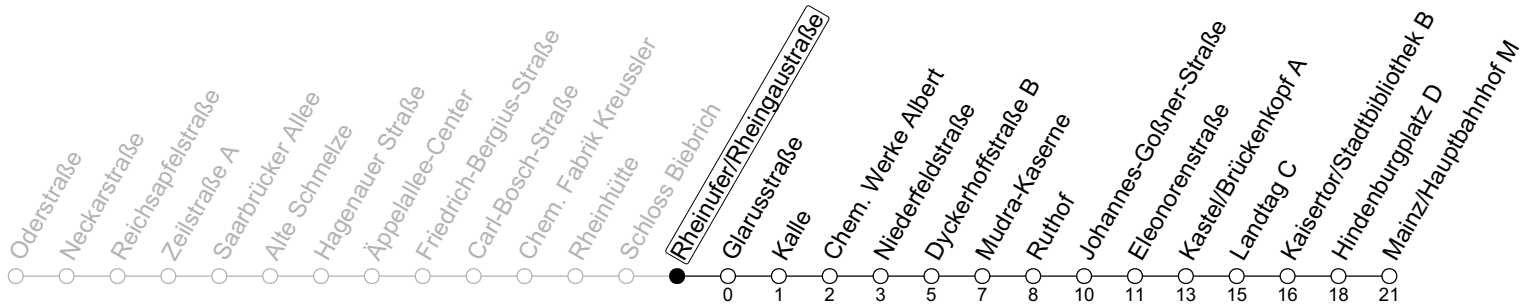

9

Rheinufer/Rheingaustraße

→ Mainz/Hauptbahnhof M

	Montag-Freitag		Samstag		Sonn-/Feiertag		
4	54						
5	24	52	10	55	35 ^{L6a}		
6	22	45	25	53	05 ^{L6a}	35 ^{L6a}	
7	15	45	23	53	05 ^{L6a}	35 ^{L6a}	
8	15	45	23	54	05 ^{L6a}	35 ^{L6a}	
9	15	45	24	54	05 ^{L6a}	35 ^{L6a}	
10	15	45	24	54	05 ^{L6a}	23	53
11	15	45	24	54	23	53	
12	15	45	24	54	23	53	
13	15	45	24	54	23	53	
14	15	45	24	54	23	53	
15	15	45	24	54	23	53	
16	15	45	24	54	23	53	
17	15	45	24	54	23	53	
18	15	45	23	53	23	53	
19	15	45	23	53	23	53	
20	15	45	23	53	23	53	
21	23	53	23	53	23	53	
22	23	53	23	53	23	53	
23	23	53 _{Fn}	23	53	23		

a : nur bis Mudra-Kaserne

Fn : Nur Nacht Freitag auf Samstag und Nacht vor Feiertag auf den Feiertag

L6 : An Mudra-Kaserne Anschluss zu Linie 6 Richtung Mainz/Hauptbahnhof

gültig ab: 10.12.2023

Weitere Informationen im Verkehrs-Center Mainz (Tel. 0 61 31 - 12 77 77) und www.mainzer-mobilitaet.de