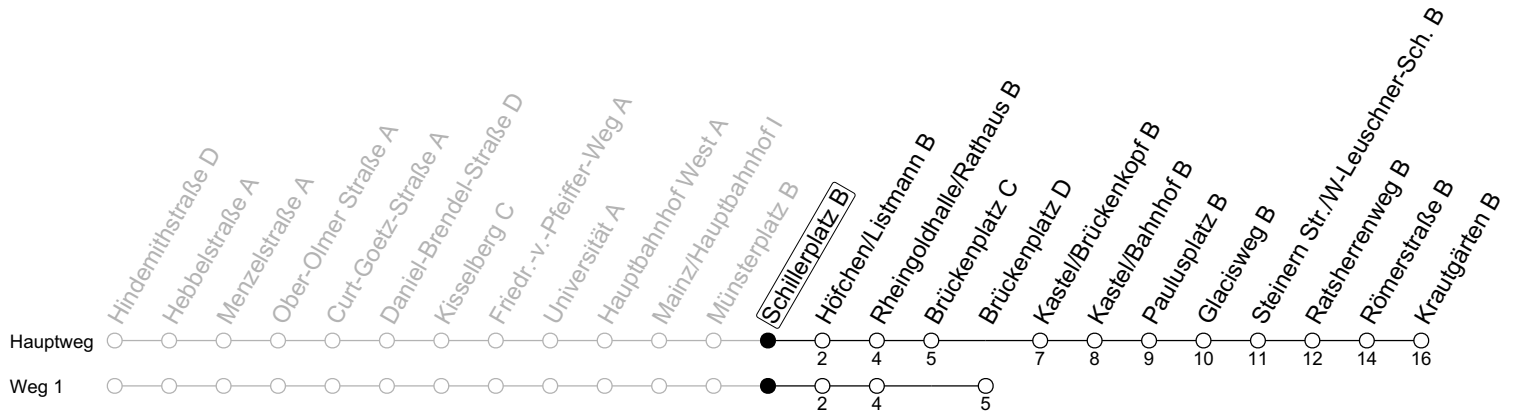

55

Schillerplatz B

→ Mainz-Kastel/Krautgärten B

Montag-Freitag

7	08	38
8	08	38
9	08 ₁	38 ₁
10		
11		
12		
13		
14	38	
15	08	38
16	08	38
17	08	38
18	08	

1: fährt Weg 1

gültig ab: 10.12.2023

Ferien RLP: 27.12.23-06.01.24 / 12.-14.02. / 25.03.-02.04. / 10.05. / 21.-31.05. / 15.07.-23.08. / 04.10. / 14.10.-25.10.24