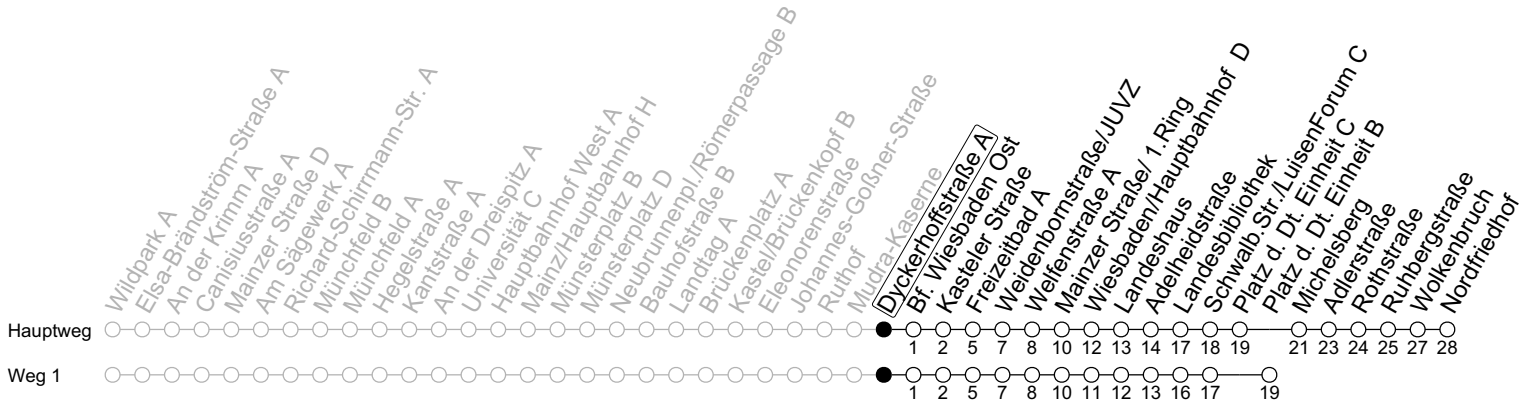

6

Dyckerhoffstraße A

→ Wiesbaden/Nordfriedhof

	Montag-Freitag				Samstag				Sonn-/Feiertag					
5	15	30	45		15				15					
6	00	15	26	36	46	56	15	41		15	45			
7	06	16	26	36	46	56	11	41	56	15	45			
8	06	16	26	36	46	56	11	26	41	56	15	41		
9	06	16	26	36	46	56	11	25	40	55	11	41		
10	06	16	26	36	46	56	10	25	40	55	11	41		
11	06	16	26	36	46	56	10	25	40	55	11	41		
12	06	16	26	36	46	56	10	25	40	55	11	41	56	
13	06	16	26	36	46	56	10	25	40	55	11	26	41	56
14	06	16	26	36	46	56	10	25	40	55	11	26	41	56
15	06	16	26	36	46	56	10	25	40	55	11	26	41	56
16	06	16	26	36	46	56	10	25	40	55	11	26	41	56
17	06	16	26	36	46	56	10	25	40	55	11	26	41	56
18	06	16	26	36	46	56	10	25	40	56	11	26	41	56
19	06	16	26	36	46	56	11	26	41	56	11	26	41	56
20	06	16	26	41	56		11	26	41	56	11	26	41	
21	11	26	41				11	41			11	41		
22	11	41					11	41			11	41		
23	11 _{Fn}	12 _{md}	41 _{Fn}	42 _{md}			11	41			12	42		
0	12	42					12	42			12	42		
1	12	42 _{Fn}					12	42			12			
2	12 _{Fn}						12							
3	12 _{Fn}						12							
4	12 _{1Fn}						12 ₁							

1 : fährt Weg 1
Fn : Nur Nacht Freitag auf Samstag und Nacht vor Feiertag auf den Feiertag

md : Nur Montag - Donnerstag, nicht in den Nächten vor Feiertagen

gültig ab: 14.04.2024

Ferien RLP: 27.12.23-06.01.24 / 12.-14.02. / 25.03.-02.04. / 10.05. / 21.-31.05. / 15.07.-23.08. / 04.10. / 14.10.-25.10.24
Weitere Informationen im Verkehrs-Center Mainz (Tel. 0 61 31 - 12 77 77) und www.mainzer-mobilitaet.de