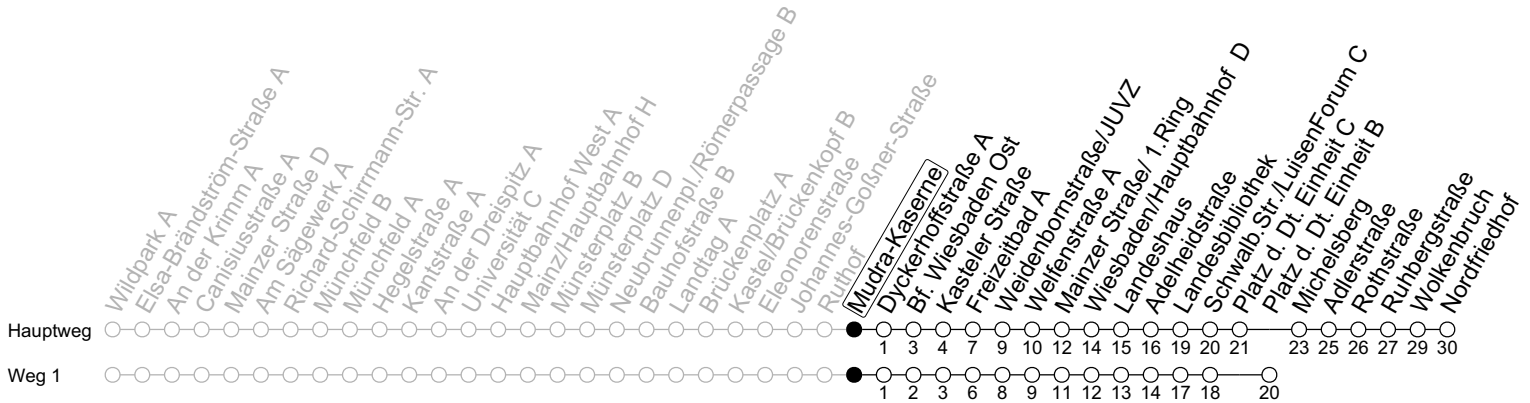

# Mudra-Kaserne

→ Wiesbaden/Nordfriedhof

	Montag-Freitag					Samstag					Sonn-/Feiertag			
5	14	29	44	59		14					14			
6	14	24	34	44	54	14	39				14	44		
7	04	14	24	34	44	54	09	39	54		14	44		
8	04	14	24	34	44	54	09	24	39	54	14	39		
9	04	14	24	34	44	54	09	23	38	53	09	39		
10	04	14	24	34	44	54	08	23	38	53	09	39		
11	04	14	24	34	44	54	08	23	38	53	09	39		
12	04	14	24	34	44	54	08	23	38	53	09	39	54	
13	04	14	24	34	44	54	08	23	38	53	09	24	39	54
14	04	14	24	34	44	54	08	23	38	53	09	24	39	54
15	04	14	24	34	44	54	08	23	38	53	09	24	39	54
16	04	14	24	34	44	54	08	23	38	53	09	24	39	54
17	04	14	24	34	44	54	08	23	38	53	09	24	39	54
18	04	14	24	34	44	54	08	23	38	54	09	24	39	54
19	04	14	24	34	44	54	09	24	39	54	09	24	39	54
20	04	14	24	39	54		09	24	39	54	09	24	39	
21	09	24	39				09	39			09	39		
22	09	39					09	39			09	39		
23	09 <sub>Fn</sub>	11 <sub>md</sub>	39 <sub>Fn</sub>	41 <sub>md</sub>			09	39			11	41		
0	11	41					11	41			11	41		
1	11	41 <sub>Fn</sub>					11	41			11			
2	11 <sub>Fn</sub>						11							
3	11 <sub>Fn</sub>						11							
4	11 <sub>1Fn</sub>						11 <sub>1</sub>							

1 : fährt Weg 1  
 Fn : Nur Nacht Freitag auf Samstag und Nacht vor Feiertag auf den Feiertag  
 md : Nur Montag - Donnerstag, nicht in den Nächten vor Feiertagen