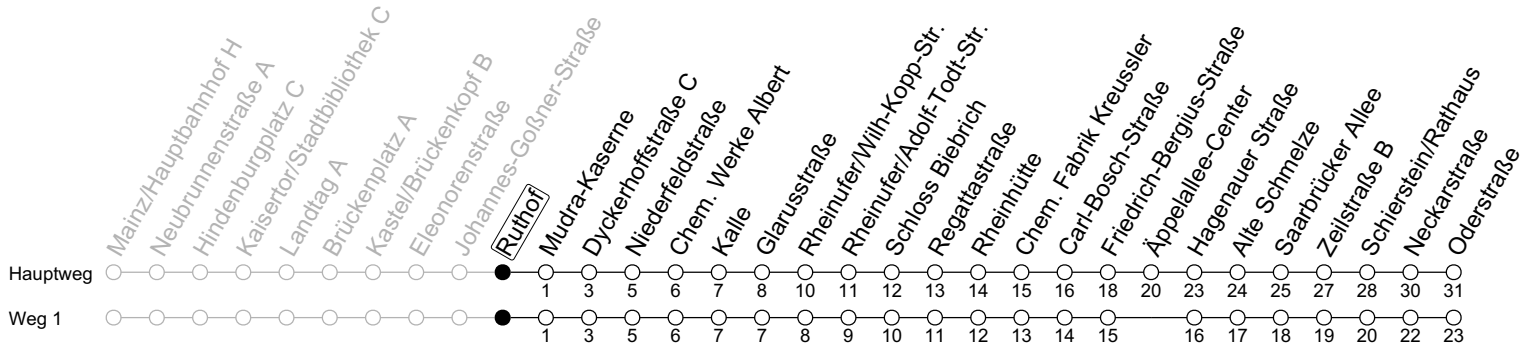

# Ruthof

→ Schierstein/Oderstraße

	Montag-Freitag	Samstag	Sonn-/Feiertag
4	57		
5	27 57	41	
6	26 47	26 56	
7	07 37	26 56	
8	07 37	26 56	
9	07 37	26 56	
10	07 37	27 57	26 <sub>1</sub> 56 <sub>1</sub>
11	07 37	27 57	26 <sub>1</sub> 56 <sub>1</sub>
12	07 37	27 57	26 <sub>1</sub> 56 <sub>1</sub>
13	07 37	27 57	26 <sub>1</sub> 56 <sub>1</sub>
14	07 37	27 57	26 <sub>1</sub> 56 <sub>1</sub>
15	07 37	27 57	26 <sub>1</sub> 56 <sub>1</sub>
16	07 37	27 57	26 <sub>1</sub> 56 <sub>1</sub>
17	07 37	27 57	26 <sub>1</sub> 56 <sub>1</sub>
18	07 37	27 57	26 <sub>1</sub> 56 <sub>1</sub>
19	07 37	26 56	26 <sub>1</sub> 56 <sub>1</sub>
20	07 37	26 56	26 <sub>1</sub> 56 <sub>1</sub>
21	16 56	26 56	26 <sub>1</sub> 56 <sub>1</sub>
22	26 56	26 56	26 <sub>1</sub> 56 <sub>1</sub>

1: fährt Weg 1

gültig ab: 10.12.2023

Weitere Informationen im Verkehrs-Center Mainz (Tel. 0 61 31 - 12 77 77) und [www.mainzer-mobilitaet.de](http://www.mainzer-mobilitaet.de)