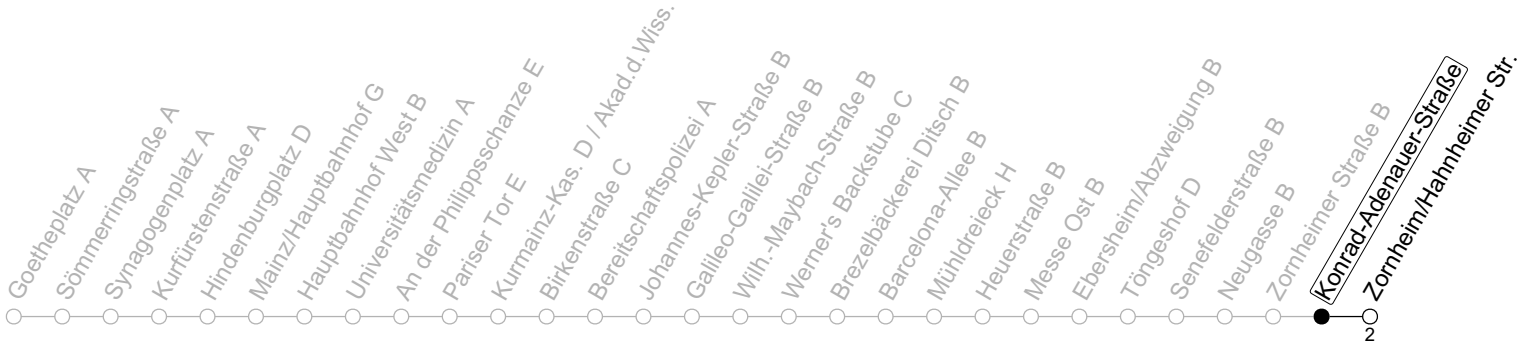

67

Konrad-Adenauer-Straße

→ Zornheim/Hahnheimer Str.

Montag-Freitag

4	44	
5	44	
6	16	39
7	09	39
8	09	39
9		
10		
11		
12		
13	35	45 _s
14	05	35
15	05	35
16	05	38
17	05	35
18	05	35
19	05	35

S: Nur an Schultagen in Rheinland-Pfalz

gültig ab: 10.12.2023

Ferien RLP: 27.12.23-06.01.24 / 12.-14.02. / 25.03.-02.04. / 10.05. / 21.-31.05. / 15.07.-23.08. / 04.10. / 14.10.-25.10.24

Weitere Informationen im Verkehrs-Center Mainz (Tel. 0 61 31 - 12 77 77) und www.mainzer-mobilitaet.de