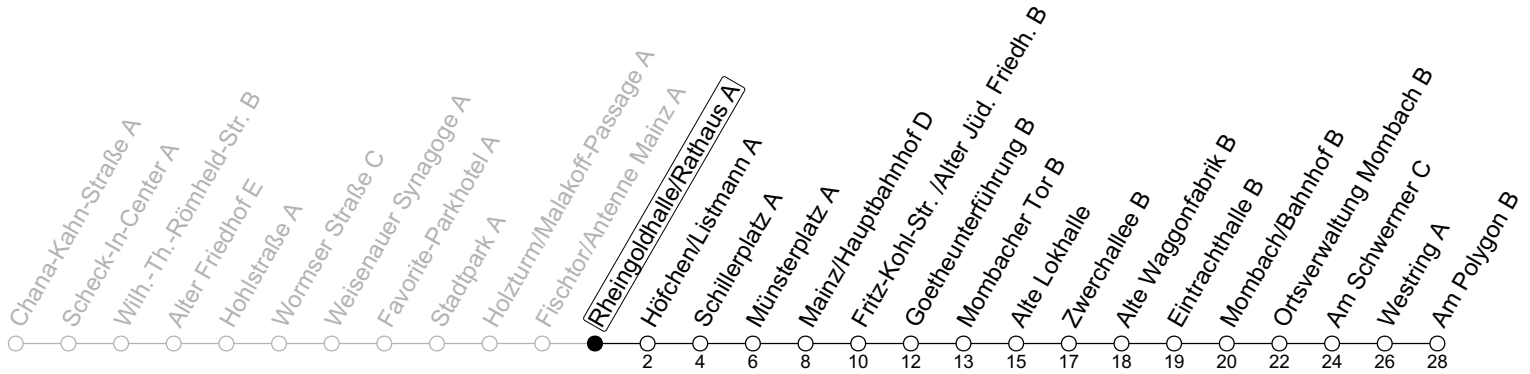

63

Rheingoldhalle/Rathaus A

→ Mainz-Mombach/Am Polygon B

	Montag-Freitag	Samstag
6	50 _a	
7	20 _a 50	
8	20 50	
9	20 50	20 _a 50 _a
10	20 50	20 _a 50 _a
11	20 50	20 _a 50 _a
12	20 50	20 _a 50 _a
13	20 50	20 _a 50 _a
14	20 50	20 _a 50 _a
15	20 50	20 _a 50 _a
16	20 50	20 _a 50 _a
17	20 50	20 _a 50 _a
18	20 50	20 _a
19	20 50	

a : nur bis Mainz/Hauptbahnhof D

gültig ab: 10.12.2023

Ferien RLP: 27.12.23-06.01.24 / 12.-14.02. / 25.03.-02.04. / 10.05. / 21.-31.05. / 15.07.-23.08. / 04.10. / 14.10.-25.10.24
 Weitere Informationen im Verkehrs-Center Mainz (Tel. 0 61 31 - 12 77 77) und www.mainzer-mobilitaet.de