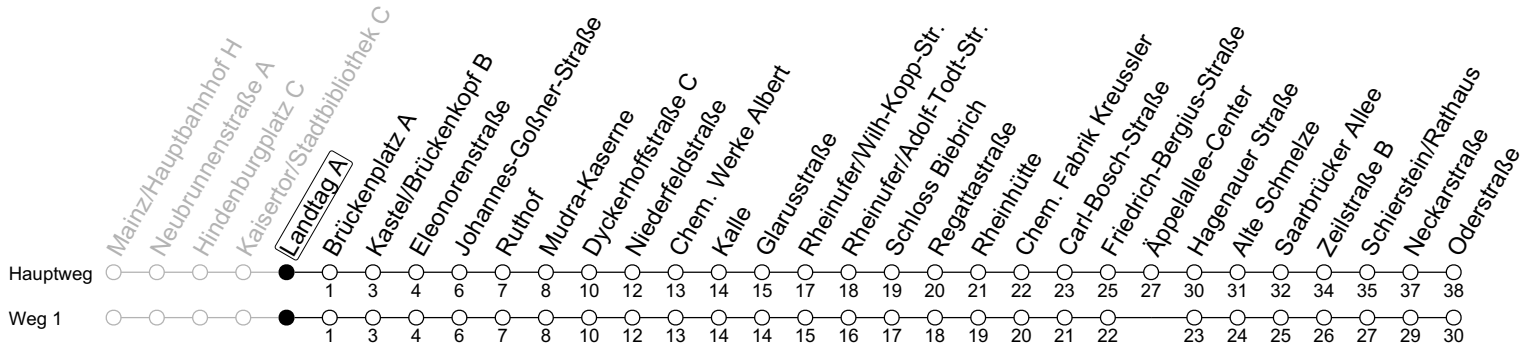

9

Landtag A

→ Schierstein/Oderstraße

	Montag-Freitag	Samstag	Sonn-/Feiertag
4	50		
5	20 50	34	
6	19 40	19 49	
7	00 30	19 49	
8	00 30	19 49	
9	00 30	19 49	
10	00 30	20 50	19 ₁ 49 ₁
11	00 30	20 50	19 ₁ 49 ₁
12	00 30	20 50	19 ₁ 49 ₁
13	00 30	20 50	19 ₁ 49 ₁
14	00 30	20 50	19 ₁ 49 ₁
15	00 30	20 50	19 ₁ 49 ₁
16	00 30	20 50	19 ₁ 49 ₁
17	00 30	20 50	19 ₁ 49 ₁
18	00 30	20 50	19 ₁ 49 ₁
19	00 30	19 49	19 ₁ 49 ₁
20	00 30	19 49	19 ₁ 49 ₁
21	09 49	19 49	19 ₁ 49 ₁
22	19 49	19 49	19 ₁ 49 ₁

1 : fährt Weg 1

gültig ab: 10.12.2023

Weitere Informationen im Verkehrs-Center Mainz (Tel. 0 61 31 - 12 77 77) und www.mainzer-mobilitaet.de