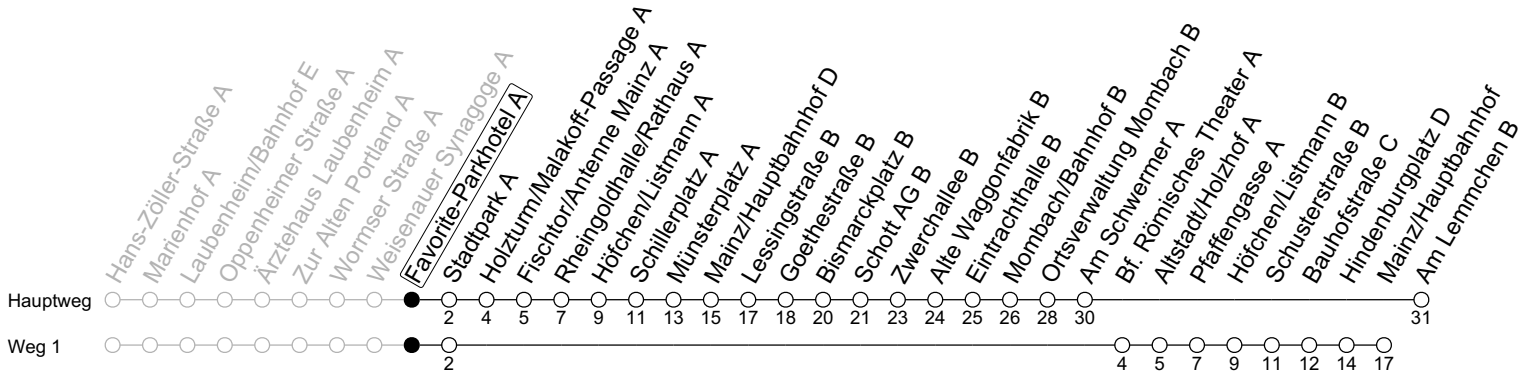

## Favorite-Parkhotel A

→ Mainz-Mombach/Am Lemmchen B

	Montag-Freitag	Samstag
6	50 <sup>AL</sup>	
7	20 30 <sup>1s</sup> 50	
8	20 50	
9	20 50	20 50
10	20 50	20 50
11	20 50	20 50
12	20 50	20 50
13	20 50	20 50
14	20 50	20 50
15	20 50	20 50
16	20 50	20 50
17	20 50	20 50
18	20 50	20
19	20 <sup>a</sup> 50 <sup>a</sup>	
20	19 <sup>a</sup>	

1 : fährt Weg 1      AL : Ab Am Lemmchen weiter als Linie E nach Budenheim      S : Nur an Schultagen in Rheinland-Pfalz  
a : nur bis Bismarckplatz B

gültig ab: 10.12.2023

Ferien RLP: 27.12.23-06.01.24 / 12.-14.02. / 25.03.-02.04. / 10.05. / 21.-31.05. / 15.07.-23.08. / 04.10. / 14.10.-25.10.24