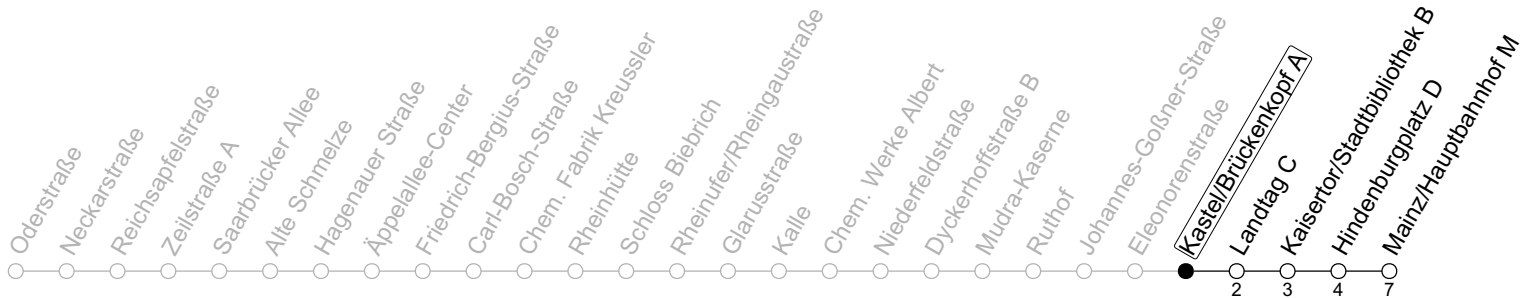

## Kastel/Brückenkopf A

→ Mainz/Hauptbahnhof M

	Montag-Freitag	Samstag	Sonn-/Feiertag
5	05 35	21	
6	04 34 59	06 36	
7	29 59	05 35	
8	29 59	05 35	
9	29 59	08 38	
10	29 59	08 38	35
11	29 59	08 38	05 35
12	29 59	08 38	05 35
13	29 59	08 38	05 35
14	29 59	08 38	05 35
15	29 59	08 38	05 35
16	29 59	08 38	05 35
17	29 59	08 38	05 35
18	29 59	08 35	05 35
19	29 59	05 35	05 35
20	29 59	05 35	05 35
21	35	05 35	05 35
22	05 35	05 35	05 35
23	05 35	05 35	05 35
0	05 <sub>Fn</sub>	05	