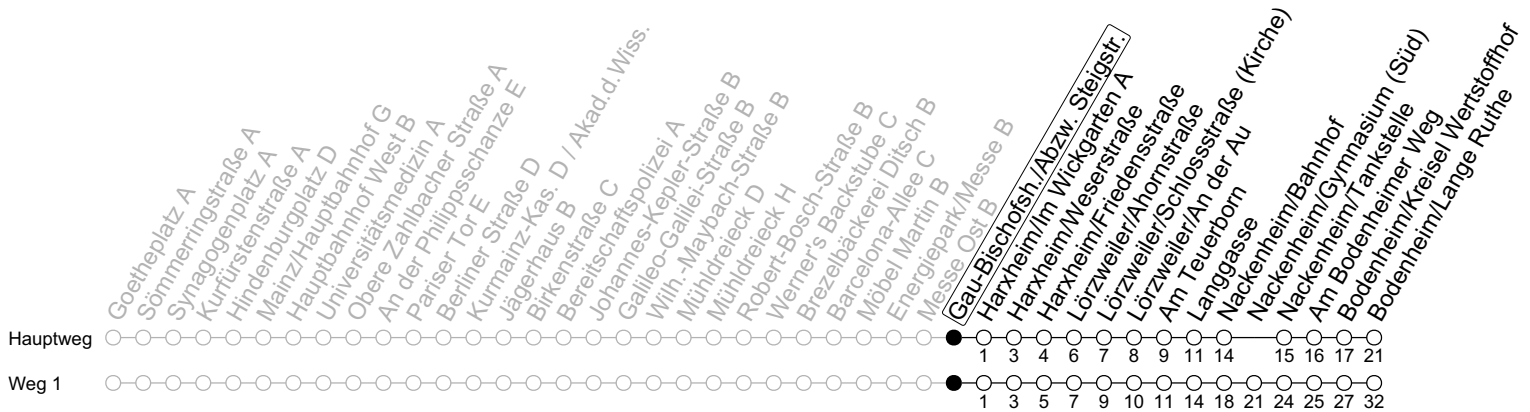

69

Gau-Bischofsh./Abzw. Steigstr.

→ Bodenheim/Lange Ruthe

	Montag-Freitag an Schultagen	Montag-Freitag (Ferien RLP)	Samstag
6	25	25	
7	11 ₁	21	
8	21	24	21
9	21	24	24
10	21	24	24
11	21	24	24
12	21	24	24
13	21	24	24
14	21	24	24
15	21	24	24
16	21	24	24
17	21	24	24
18	21	24	24
19	23	23	23
20	23	23	21

1 : fährt Weg 1

gültig ab: 10.12.2023

Ferien RLP: 27.12.23-06.01.24 / 12.-14.02. / 25.03.-02.04. / 10.05. / 21.-31.05. / 15.07.-23.08. / 04.10. / 14.10.-25.10.24
 Weitere Informationen im Verkehrs-Center Mainz (Tel. 0 61 31 - 12 77 77) und www.mainzer-mobilitaet.de