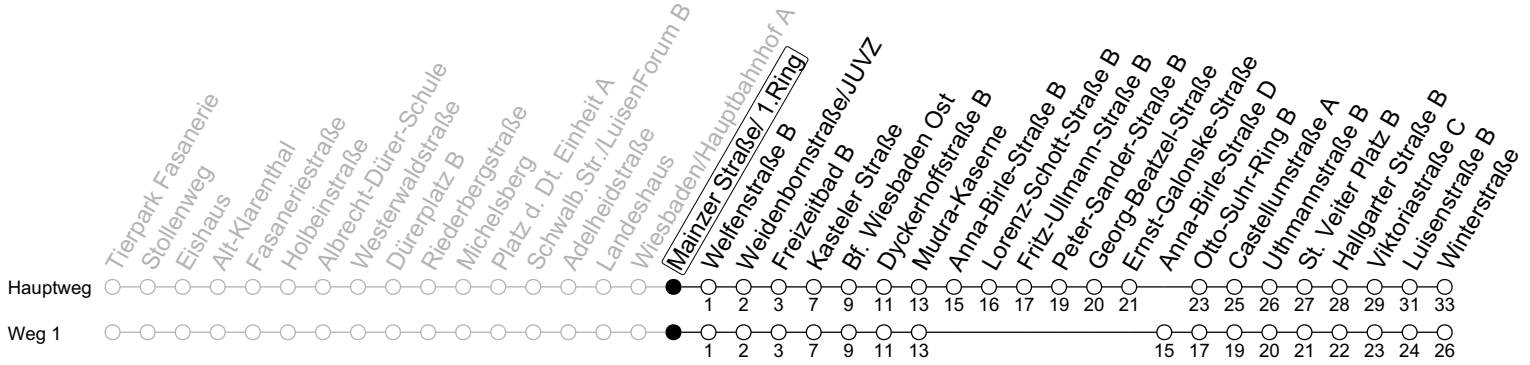

## Mainzer Straße/ 1.Ring

→ Mainz-Kostheim/Winterstraße

	Montag-Freitag	Samstag
6	31	
7	01 31 39 <sup>Sh</sup>	
8	01 31	
9	01 <sub>1</sub> 31	00 30 <sub>1</sub>
10	01 <sub>1</sub> 31	00 <sub>1</sub> 30 <sub>1</sub>
11	01 <sub>1</sub> 31	00 <sub>1</sub> 30
12	01 <sub>1</sub> 31	00 <sub>1</sub> 30 <sub>1</sub>
13	01 <sub>1</sub> 31	00 <sub>1</sub> 30 <sub>1</sub>
14	01 <sub>1</sub> 31	00 <sub>1</sub> 30 <sub>1</sub>
15	01 <sub>1</sub> 31	00 <sub>1</sub> 30 <sub>1</sub>
16	01 <sub>1</sub> 31	00 <sub>1</sub> 30 <sub>1</sub>
17	01 <sub>1</sub> 31	00 <sub>1</sub> 30 <sub>1</sub>
18	01 <sub>1</sub> 31	00 <sub>1</sub> 30 <sub>1</sub>
19	01 <sub>1</sub> 31	00 <sub>1</sub> 30 <sub>1</sub>
20	01 <sub>1</sub> 31	00 <sub>1</sub>

1 : fährt Weg 1

Sh : Nur an Schultagen in Hessen

gültig ab: 14.04.2024

Ferien in Hessen: 27.12.23 - 12.01.24 / 25.03. - 12.04. / 15.07. - 23.08. / 14.10. - 25.10.24

Weitere Informationen im Verkehrs-Center Mainz (Tel. 0 61 31 - 12 77 77) und [www.mainzer-mobilitaet.de](http://www.mainzer-mobilitaet.de)