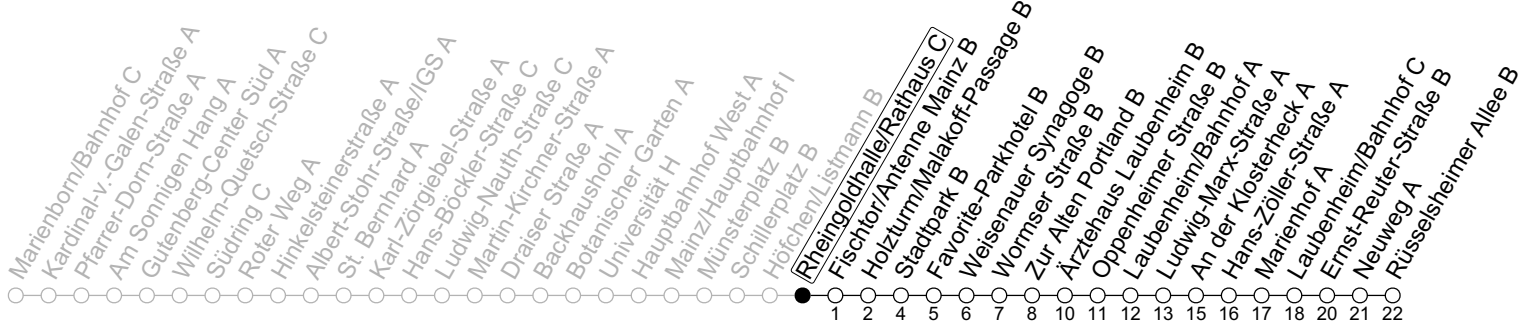

90

Rheingoldhalle/Rathaus C

→ Mainz-Laubenheim/Rüsselsheimer Allee B

🕒	Nächte Mo./Di. bis Do./Fr.	Nacht Freitag auf Samstag	Samstag	Sonn-/Feiertag
4			06	06
5			06	06
6			06	06
7				06
8				06
9				
10				
11				
12				
13				
14				
15				
16				
17				
18				
19				
20				
21				
22				
23	06 36			06 36
0	06	06 36	06 36	06
1	06	06	06	06
2		06	06	
3		06	06	

gültig ab: 01.03.2024

In Nächten vor Feiertagen gilt auf dieser Linie der Freitagsfahrplan

Weitere Informationen im Verkehrs-Center Mainz (Tel. 0 61 31 - 12 77 77) und www.mainzer-mobilitaet.de