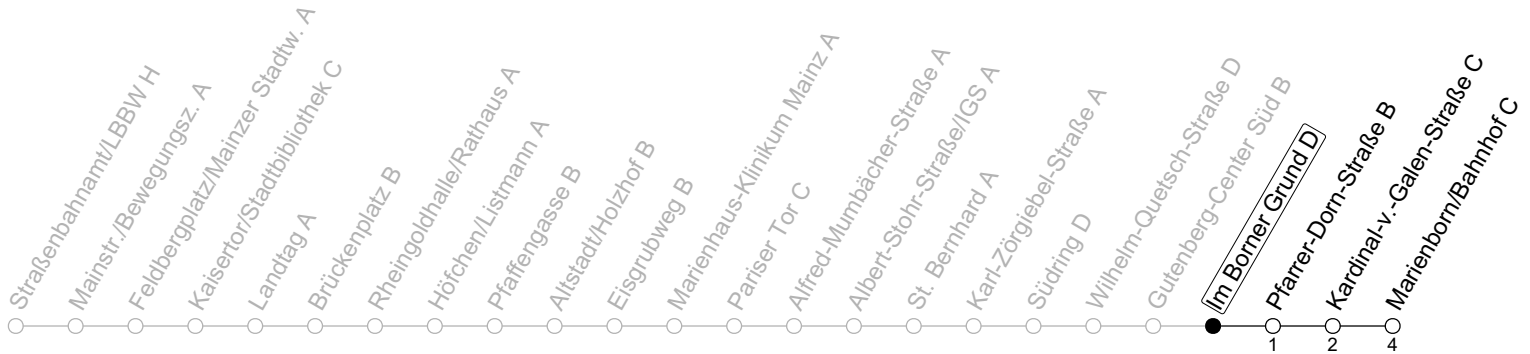

70

Im Borner Grund D

→ Mainz-Marienborn/Marienborn/Bahnhof C

	Montag-Freitag	Samstag	Sonn-/Feiertag
6	02 48		
7	18 49	28	
8	19 49	18 48	
9	19 49	19 49	28
10	19 49	19 49	18 48
11	19 49	19 49	18 48
12	19 49	19 49	18 48
13	19 49	19 49	18 48
14	19 49	19 49	18 48
15	19 51	19 49	18 48
16	21 31 _s 51	19 49	18 48
17	21 51	19 49	18 48
18	21 49	19 49	18 48
19	19 49	19 48	18 48
20	19 48	18 48	18 48
21	18 48	18 48	18 48
22	18 48	18 48	18 48
23	18 _{Fn} 48 _{Fn}	18 48	
0	18 _{Fn}	18	

Fn : Nur Nacht Freitag auf Samstag und Nacht vor Feiertag auf den Feiertag

S : Nur an Schultagen in Rheinland-Pfalz

gültig ab: 10.12.2023

Ferien RLP: 27.12.23-06.01.24 / 12.-14.02. / 25.03.-02.04. / 10.05. / 21.-31.05. / 15.07.-23.08. / 04.10. / 14.10.-25.10.24
 Weitere Informationen im Verkehrs-Center Mainz (Tel. 0 61 31 - 12 77 77) und www.mainzer-mobilitaet.de