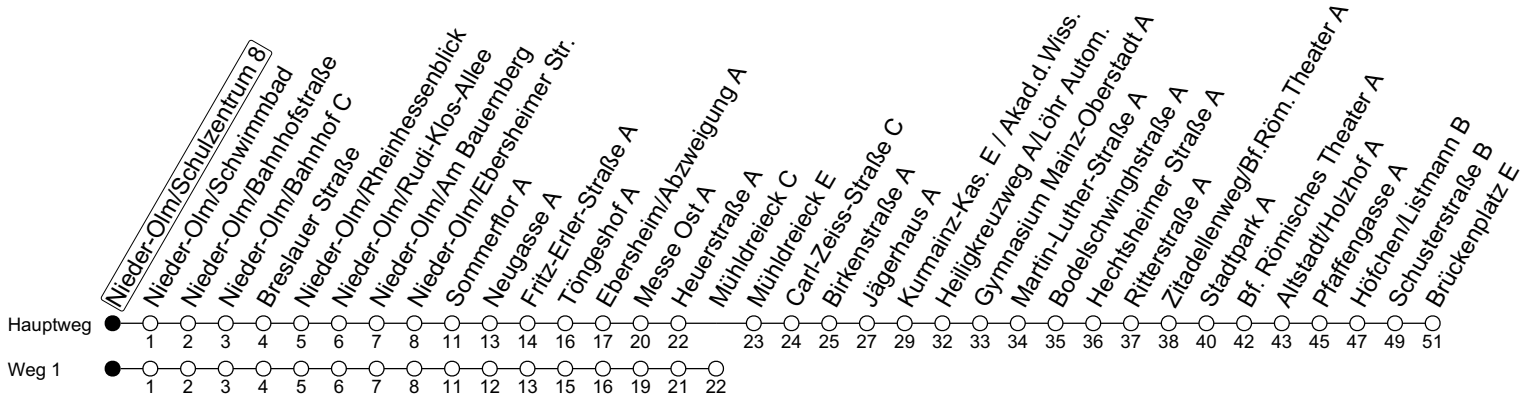

66

Nieder-Olm/Schulzentrum 8

→ Mainz-Altstadt/Brückenplatz E

	Montag-Freitag	Samstag
6	11 41	
7	11 41	
8	11 46 _{1a5}	
9	16 _{1a5} 46 _{1a5}	21 ₁ 51 ₁
10	16 _{1a5} 46 _{1a5}	21 ₁ 51 ₁
11	16 _{1a5} 46 _{1a5}	21 ₁ 51 ₁
12	16 _{1a5} 45	21 ₁ 51 ₁
13	20 45	21 ₁ 51 ₁
14	15 45	21 ₁ 51 ₁
15	15 45	21 ₁ 51 ₁
16	15 45	21 ₁ 51 ₁
17	15 45	21 ₁ 51 ₁
18	20 ₁ 50 ₁	21 ₁ 51 ₁
19	20 ₁	24 ₁
20	00 ₁	

1 : fährt Weg 1

a5 : an schulfreien Tagen 5 Min später

gültig ab: 10.12.2023

Ferien RLP: 27.12.23-06.01.24 / 12.-14.02. / 25.03.-02.04. / 10.05. / 21.-31.05. / 15.07.-23.08. / 04.10. / 14.10.-25.10.24

Weitere Informationen im Verkehrs-Center Mainz (Tel. 0 61 31 - 12 77 77) und www.mainzer-mobilitaet.de