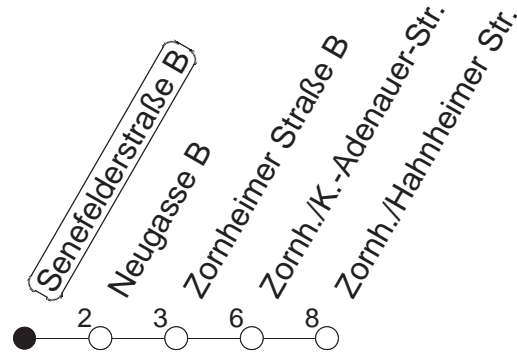

# 67

## Senefelderstraße B

BUS

→ Zornheim/Hahnheimer Straße

🕒	Mo.-Fr. (Schule)			Mo.-Fr. (Ferien)		Samstag	Sonn-/Feiertag
4	38			38			
5	38			38			
6	10	33		10	33		
7	03	23	33	03	33		
8	03	33		03	33		
9							
10							
11							
12							
13	29	39	59	29	59		
14	29	59		29	59		
15	29	59		29	59		
16	32	59		32	59		
17	29	59		29	59		
18	29	59		29	59		
19	29			29			

gültig ab: ab 11.12.2022

Ferien in RLP: 23.12.22 - 02.01.23 / 03.04. - 11.04. / 19.05. / 30.05. - 09.06. / 24.07. - 01.09. / 16.10. - 27.10.23

Weitere Infos im Verkehrs Center Mainz (Tel. 0 61 31 - 12 77 77) und [www.mainzer-mobilitaet.de](http://www.mainzer-mobilitaet.de)