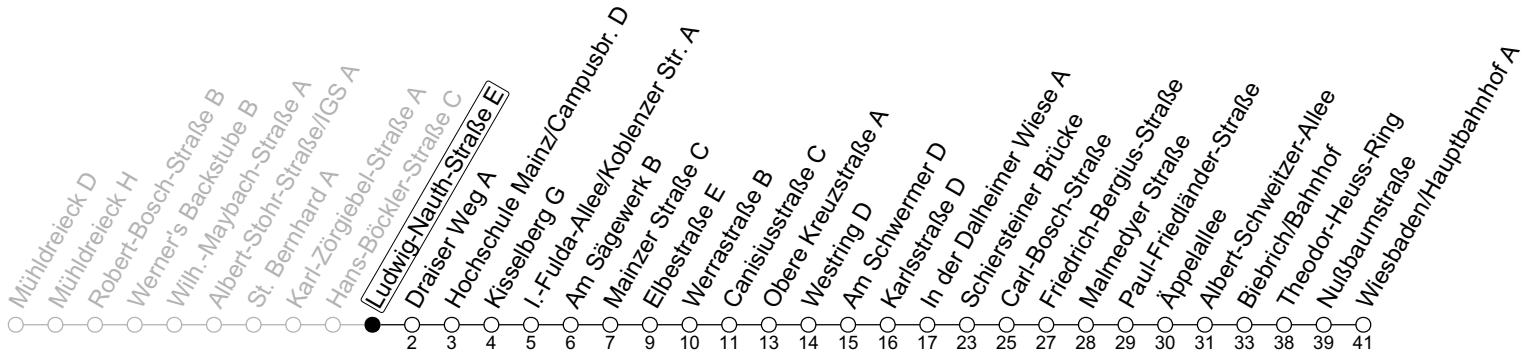

74

Ludwig-Nauth-Straße E

→ Wiesbaden/Hauptbahnhof A

Montag-Freitag

6	08	38
7	08	38
8	08	38
9	08	38 _a
10	08	38 _a
11	08	38 _a
12	08	38 _a
13	08	40
14	08	38
15	08	38
16	08	38
17	08	38
18	08	38
19	08	38
20	08	

a : nur bis Friedrich-Bergius-Straße

gültig ab: 10.12.2023

Ferien RLP: 27.12.23-06.01.24 / 12.-14.02. / 25.03.-02.04. / 10.05. / 21.-31.05. / 15.07.-23.08. / 04.10. / 14.10.-25.10.24
 Weitere Informationen im Verkehrs-Center Mainz (Tel. 0 61 31 - 12 77 77) und www.mainzer-mobilitaet.de