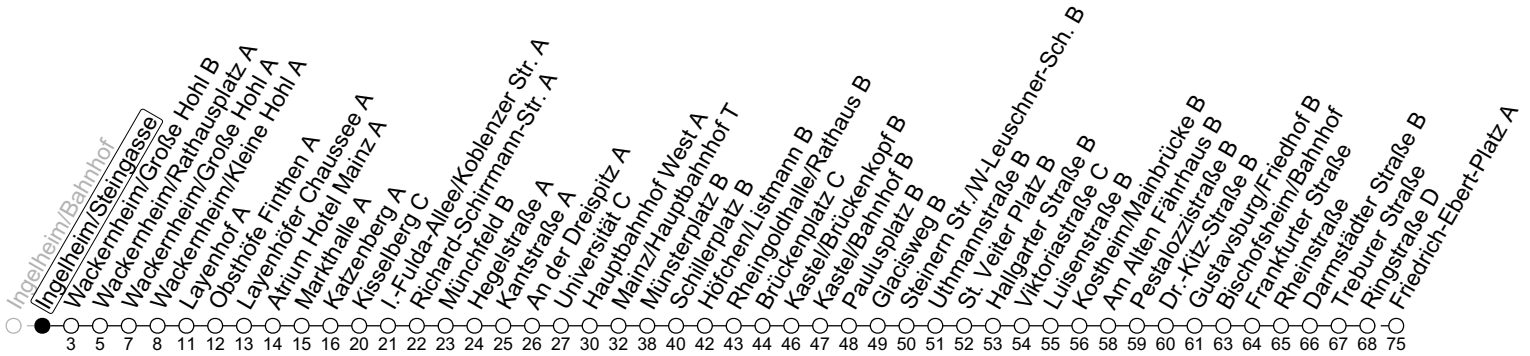

91

Ingelheim/Steingasse

→ Ginsheim/Friedrich-Ebert-Platz A

	Nächte Mo./Di. bis Do./Fr.	Nacht Freitag auf Samstag	Samstag	Sonn-/Feiertag
22	53			53
23		53	53	
0				
1		23	23	
2		23	23	

gültig ab: 10.12.2023

In Nächten vor Feiertagen gilt auf dieser Linie der Freitagsfahrplan

Weitere Informationen im Verkehrs-Center Mainz (Tel. 0 61 31 - 12 77 77) und www.mainzer-mobilitaet.de