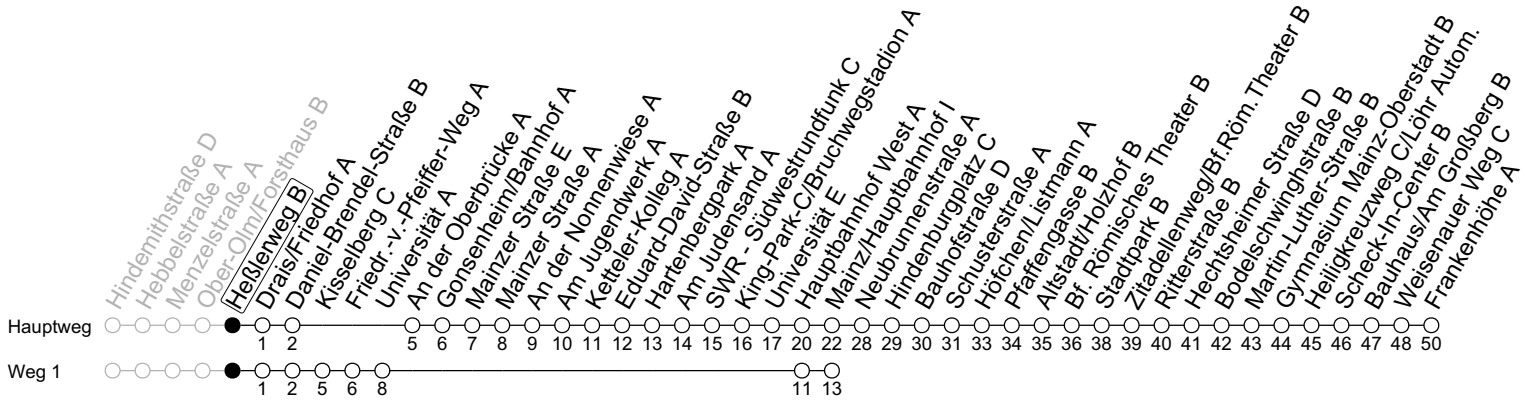

93

Heßlerweg B

→ Mainz-Hechtsheim/Frankenhöhe A

	Nächte Mo./Di. bis Do./Fr.	Nacht Freitag auf Samstag	Samstag	Sonn-/Feiertag
5			33	33
6				33
7				33
8				
9				
10				
11				
12				
13				
14				
15				
16				
17				
18				
19				
20				
21				
22	33			33
23	03 33	33	33	03 33
0	33	03 33	03 33	33
1		33	33	
2		33 42 ₁	33 42 ₁	
3		42 ₁	42 ₁	
4		33 _a	33 _a	

1 : fährt Weg 1 a : nur bis Mainz/Hauptbahnhof I

gültig ab: 10.12.2023

In Nächten vor Feiertagen gilt auf dieser Linie der Freitagsfahrplan

Weitere Informationen im Verkehrs-Center Mainz (Tel. 0 61 31 - 12 77 77) und www.mainzer-mobilitaet.de