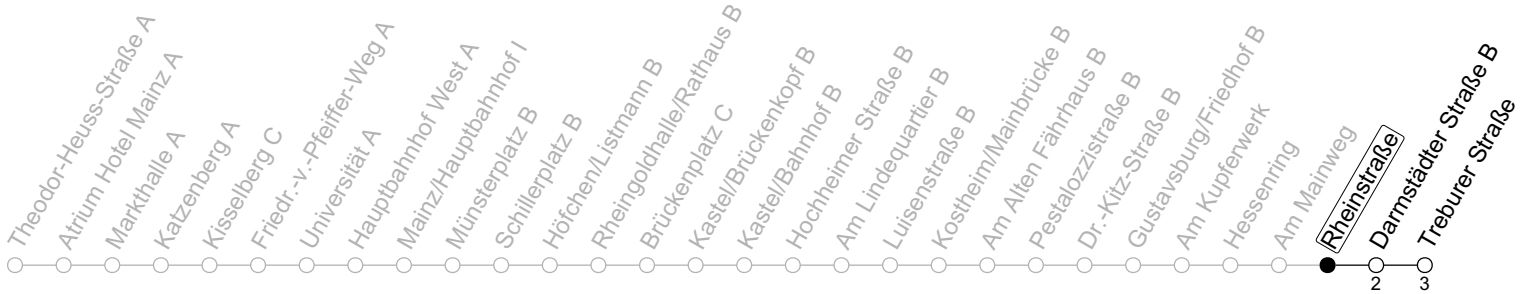

58

Rheinstraße

→ Bischofsheim/Treburer Straße

🕒	Montag-Freitag	Samstag
6	54	
7	24 ₁₆ 54	
8	24 ₁₆ 54	
9	24 54	24 54
10	24 54	24 54
11	24 54	24 54
12	24 54	24 54
13	24 54	24 54
14	24 54	24 54
15	24 54	24 54
16	24 54	24 54
17	24 54	24 54
18	24 54	24 54
19	24 54	
20	24	

IG : An Schultagen der IGS Main Spitze bis IGS Main Spitze

gültig ab: 10.12.2023

Ferien RLP: 27.12.23-06.01.24 / 12.-14.02. / 25.03.-02.04. / 10.05. / 21.-31.05. / 15.07.-23.08. / 04.10. / 14.10.-25.10.24