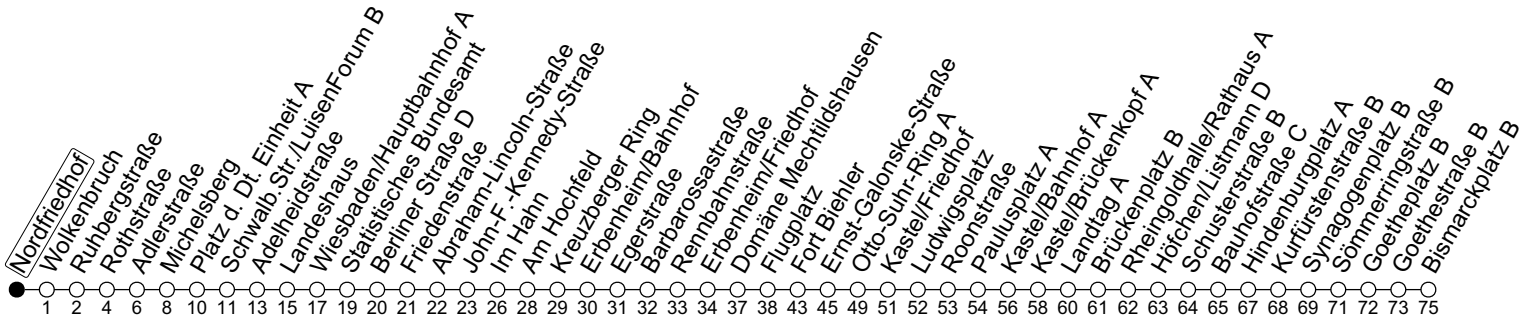

28

Nordfriedhof

→ Mainz-Neustadt/Bismarckplatz B

	Montag-Freitag	Samstag
5	26 56	
6	13 ^c 26 56	
7	26 56	
8	26 56	14 ^a 44 ^a
9	26 56	
10	26 56	
11	26 56	14 ^a 44 ^a
12	26 56	
13	26 56	
14	26 56	14 ^a 44 ^a
15	26 56	
16	26 56	
17	26 56	14 ^a 44 ^a
18	26 56	
19	26 56 ^b	

a : nur bis Schusterstraße B

b : nur bis Kastel/Bahnhof A

c : nur bis Domäne Mechtildshausen

gültig ab: 14.04.2024

Ferien in Hessen: 27.12.23 - 12.01.24 / 25.03. - 12.04. / 15.07. - 23.08. / 14.10. - 25.10.24