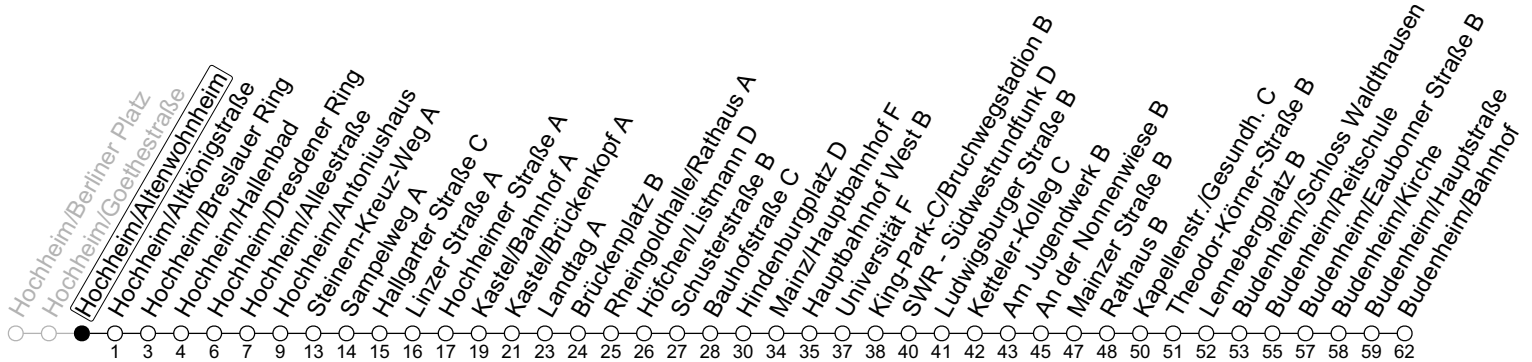

68

Hochheim/Altenwohnheim

→ Budenheim/Bahnhof

	Montag-Freitag				Samstag		Sonn-/Feiertag	
5	23				26 _b			
6	02	32	47 _{sb}	52 _{HBSc}	26			
7	02	07 _{HBSc}	17 _{sa}	32	47 _b	34		
8	02	32			32			
9	02	32			02	32		
10	02	32			02	32	04	
11	02	32			02	32	04	
12	02	32			02	32	04	
13	07	32	47 _{sb}		02	32	04	
14	02	17 _{sb}	32		02	32	04	
15	02	32			02	32	04	
16	02	32			02	32	04	
17	02	32			02	32	04	
18	02	32			02	34 _b	04	
19	02	32			04	34 _b	04	
20	04	34 _b			04		04	
21	04				04		04	
22	04				04		04	
23	04 _{Fn}	07 _{md}	52 _{md}		04		07 52	
0	07 _{Fn}	12 _{dmd}	52 _{Fnb}	57 _{dmd}	07	52 _b	12 _d 57 _d	
1	12 _{Fnd}	57 _{Fn}			12 _d	57		

a : nur bis SWR - Südwestrundfunk D
b : nur bis Mainz/Hauptbahnhof F
c : nur bis Brückenplatz B
d : nur bis Landtag A

Fn : Nur Nacht Freitag auf Samstag und Nacht vor Feiertag auf den Feiertag
md : Nur Montag - Donnerstag, nicht in den Nächten vor Feiertagen
HB : Ab Brückenplatz weiter als Linie 65 über Hechtsheimer Straße bis Heiligkreuzweg
S : Nur an Schultagen in Rheinland-Pfalz

gültig ab: 10.12.2023

Ferien RLP: 27.12.-23.01.24 / 12.-14.02. / 25.03.-02.04. / 10.05. / 21.-31.05. / 15.07.-23.08. / 04.10. / 14.10.-25.10.24
 Weitere Informationen im Verkehrs-Center Mainz (Tel. 0 61 31 - 12 77 77) und www.mainzer-mobilitaet.de